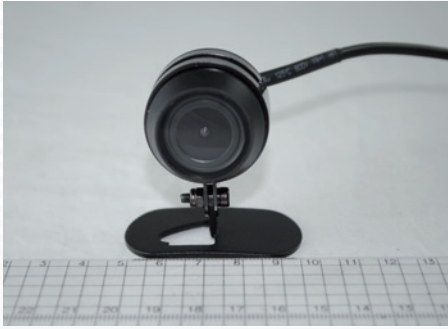

Full HD 單路行車記錄器 Gogoro 專用機

VVG-MDE56

■ 車用攝影機

外掛式攝影機/可支援倒車鏡頭/具低照度功能
迷你機身設計輕巧，容易安裝

■ APP軟體

1. VACRON車機專屬APP播放軟體。
2. 支援WiFi，可透過行動裝置即時進行觀看、備份檔案。