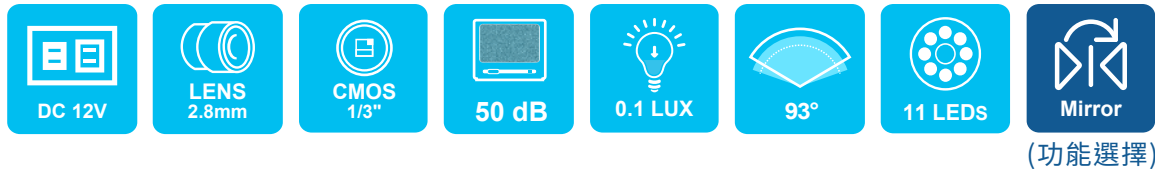

AVM-5726HD5 1080P IP68

紅外線防水車載攝像機

- › 1/3" CMOS 影像元件
- › 2.8mm 鏡頭
- › IP68 防水係數，適合安裝於車身任何位置
- › 正像、鏡像倒車可切換（選配）

商品規格

系統-	NTSC/PAL
影像元件-	1/3" CMOS 影像感應器
影像總圖素-	1920 (H) × 1080 (V)
有效圖素-	200 萬像素
解析度-	1080P

同步系統-	內同步
掃描系統-	2 : 1 交織掃描
最低照度-	0.1 Lux
信噪比-	≥50dB
自動增益控制-	自動
鏡設功能-	有 BV 功能選配
白平衡-	自動
電子快門-	自動
視頻輸出-	1 Vp-p 標準視頻信號輸出, 75 Ohms
輸入電壓-	DC 12.0V
消耗功率-	120mA (IR Off); 300mA (IR On)
鏡頭規格-	2.8mm
鏡頭可視角度-	H93 °、V48°
工作溫度-	- 10° C ~ + 60°C
尺寸 (W × D × H)-	Ø:60.5mm x 58mm
LED顆數-	11PCS
投射距離-	3~5M
紅外線波長-	850nm
防水防塵等級-	IP68