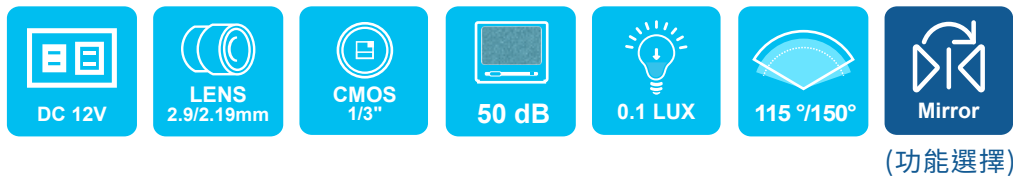

AVM-F222C 1080P IP68

防水車載攝像機

- › 1/3" CMOS 影像元件
- › 2.9mm/2.19mm 鏡頭
- › 適合大貨車、巴士，倒車顯影或用於車側監看
- › IP68 防水係數，適合安裝於車身任何位置
- › 正像、鏡像倒車可切換 (選配)