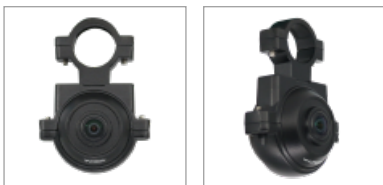

# AVM-F222C 1080P IP68

## 防水車載攝像機

- › 1/3" CMOS 影像元件
- › 2.9mm/2.19mm 鏡頭
- › 適合大貨車、巴士，倒車顯影或用於車側監看
- › IP68 防水係數，適合安裝於車身任何位置
- › 正像、鏡像倒車可切換 (選配)

## 商品規格

---

系統- NTSC/PAL

影像元件- 1/3" CMOS 影像感應器

影像總圖素- 1920 (H) × 1080 (V)

有效圖素- 200 萬像素

解析度- 1080P

---

視頻輸出- 1 Vp-p 標準視頻信號輸出, 75 Ohms

輸入電壓- DC 12.0V

消耗功率- 120mA

鏡頭規格- 2.9mm / 2.19mm

鏡頭可視角度- H:115° / H:150°

工作溫度- -10°C ~ +60°C

尺寸 (W×D×H)- 95.5mm x 71.6mm x 43.7mm

防水防塵等級- IP68