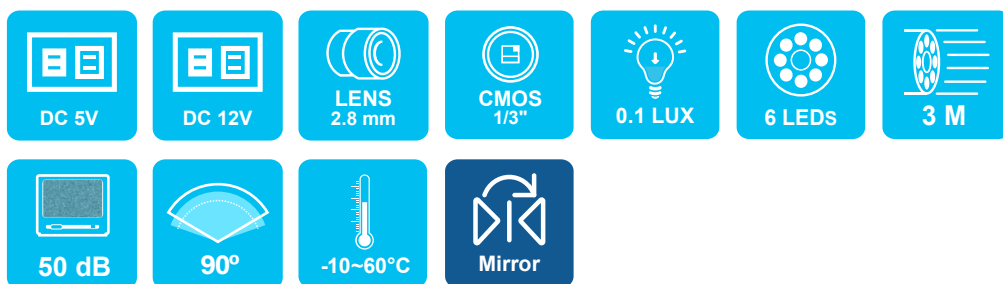

AVM-F231C 1080P IP68

防水車用攝影機

(功能選擇)

- > 1/3" CMOS 影像元件
- > 2.8mm 鏡頭
- > 適合大貨車、巴士，倒車顯影
- > IP68 防水係數，適合安裝於車身任何位置
- > 正像、鏡像倒車可切換（選配）

商品規格

系統-	NTSC \ PAL
影像元件-	1/3" CMOS Sensor
影像總圖素-	1928(H)×1088(V)
有效圖素-	200萬像數
解析度-	1080P
同步系統-	內同步
掃描系統-	2 : 1 交織掃描
最低照度-	0.1 LUX
信噪比-	最大 50 dB
自動增益控制-	啟動
鏡射功能-	有BV功能選配
白平衡-	自動
電子快門-	Auto
視頻輸出-	1 Vp-p標準視頻信號輸出, 75 Ohms
輸入電壓-	DC 5V DC 12V
消耗電流-	120 mA (IR OFF) / 240mA (IR ON) 80 mA (IR OFF) / 210mA (IR ON)
鏡頭規格-	2.8mm
鏡頭可視角度-	H: 90°
工作環境-	- 10° C ~ + 60°C
外觀尺寸-	57.6 × 52.4. × 55.5 mm
LED燈數-	6PCS
紅外線投射距離-	3M
紅外線波長-	850 nm
防水等級-	IP68