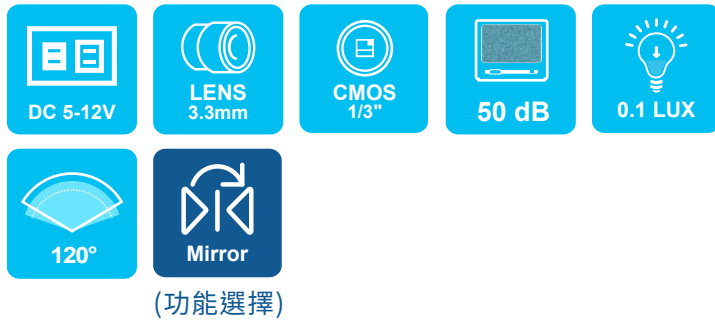

AVM-F237C 1080P IP68

防水車載攝像機

- › 1/3" CMOS 影像元件
- › 3.3mm 鏡頭
- › IP68 防水係數，適合安裝於車身任何位置
- › 正像、鏡像倒車可切換（選配）

商品規格

系統-	NTSC/PAL
影像元件-	1/3" CMOS 影像感應器
影像總圖素-	1920 (H) × 1080 (V)
有效圖素-	200 萬像素
解析度-	1080P
<hr/>	
同步系統-	內同步
掃描系統-	2 : 1 交織掃描
最低照度-	0.1 Lux
信噪比-	≥50dB
自動增益控制-	自動
鏡設功能-	有 BV 功能選配
白平衡-	自動
電子快門-	自動
視頻輸出-	1 Vp-p 標準視頻信號輸出, 75 Ohms
輸入電壓-	DC 5.0-12.0V
消耗功率-	120mA
鏡頭規格-	3.3mm
鏡頭可視角度-	H:120 °\V:60°
工作溫度-	- 10° C ~ + 60°C
尺寸 (W×D×H)-	40.38 × 28 × 38.5mm
防水防塵等級-	IP68