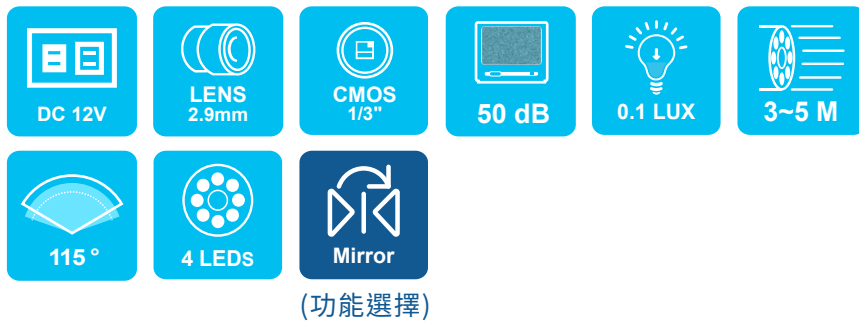

AVM-F239C(暖光) 1080P

紅外線防水車載攝像機

- › 1/3" CMOS 影像元件
- › 2.9mm 鏡頭
- › 適合大貨車、巴士，倒車顯影或用於車側監看
- › IP68 防水係數，適合安裝於車身任何位置
- › 正像、鏡像倒車可切換 (選配)

商品規格

系統-	NTSC/PAL
影像元件-	1/3" CMOS 影像感應器
影像總圖素-	1920 (H) × 1080 (V)
有效圖素-	200 萬像素
解析度-	1080P

同步系統-	內同步
掃描系統-	逐行掃描
最低照度-	0.1 Lux
信噪比-	≥50dB
自動增益控制-	自動
鏡設功能-	有 BV 功能選配
白平衡-	自動
電子快門-	自動
視頻輸出-	1 Vp-p 標準視頻信號輸出, 75 Ohms
輸入電壓-	DC 12.0V
消耗功率-	80mA (warm light Off) ; 100mA warm light On)
鏡頭規格-	2.9mm
鏡頭可視角度-	H115 °、V62°
工作溫度-	- 10° C ~ + 60°C
尺寸 (W×D×H)-	56.8mm x 57.8mm x 40mm
LED顆數-	4PCS
投射距離-	3~5M, 暖光
暖光色溫-	4000-4500K
防水防塵等級-	IP68