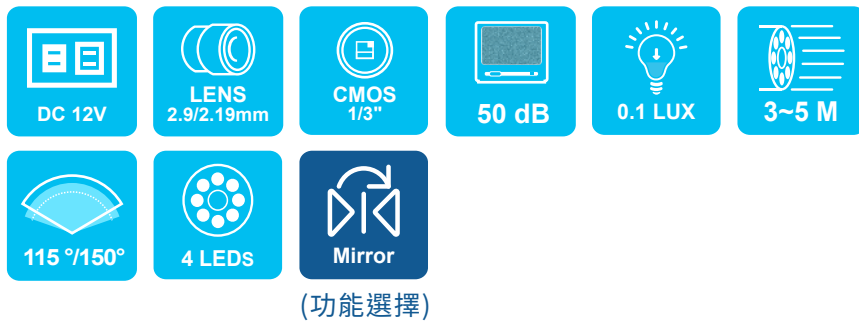

AVM-F239C 1080P IP68

紅外線防水車載攝像機

- › 1/3" CMOS 影像元件
- › 2.9mm/2.19mm 鏡頭
- › 適合大貨車、巴士，倒車顯影或用於車側監看
- › IP68 防水係數，適合安裝於車身任何位置
- › 正像、鏡像倒車可切換（選配）

商品規格

系統-	NTSC/PAL
影像元件-	1/3" CMOS 影像感應器
影像總圖素-	1920 (H) × 1080 (V)
有效圖素-	200 萬像素
解析度-	1080P

同步系統-	內同步
掃描系統-	2 : 1 交織掃描
最低照度-	0.1 Lux
信噪比-	≥50dB
自動增益控制-	自動
鏡設功能-	有 BV 功能選配
白平衡-	自動
電子快門-	自動
視頻輸出-	1 Vp-p 標準視頻信號輸出, 75 Ohms
輸入電壓-	DC 12.0V
消耗功率-	120mA (IR Off);250mA (IR On)
鏡頭規格-	2.9mm / 2.19mm
鏡頭可視角度-	H:115°、V:62° / H:150°、V:81°
工作溫度-	- 10° C ~ + 60°C
尺寸 (W×D×H)-	56.8mm x 57.8mm x 40mm
LED顆數-	4PCS
投射距離-	3~5M
紅外線波長-	850nm
防水防塵等級-	IP68