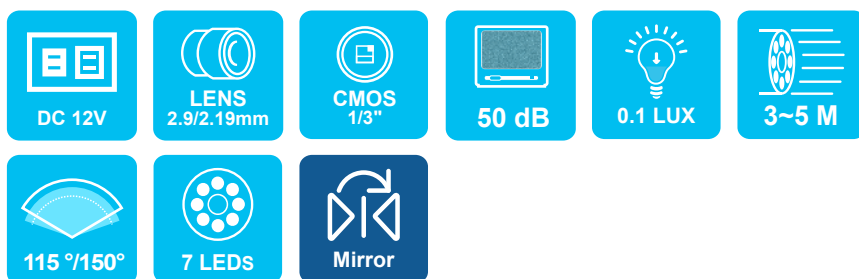

AVM-F256C 1080P IP68

防水車用攝影機

(功能選擇)

- > 1/3" CMOS 影像元件
- > 2.9mm/2.19mm 鏡頭
- > 適合大貨車、巴士，倒車顯影或用於車側監看
- > IP68 防水係數，適合安裝於車身任何位置
- > 正像、鏡像倒車可切換（選配）

商品規格

系統-	NTSC/PAL
影像元件-	1/3" CMOS 影像感應器
影像總圖素-	1920 (H) × 1080 (V)
有效圖素-	200 萬像素
解析度-	1080P

同步系統-	內同步
掃描系統-	2 : 1 交織掃描
最低照度-	0.1 Lux
信噪比-	≥50dB
自動增益控制-	自動
鏡設功能-	有 BV 功能選配
白平衡-	自動
電子快門-	自動
視頻輸出-	1 Vp-p 標準視頻信號輸出, 75 Ohms
輸入電壓-	DC 12.0V
消耗功率-	120mA (IR Off);250mA (IR On)
鏡頭規格-	2.9mm / 2.19mm
鏡頭可視角度-	H:115°、V:62° / H:150°、V:81°
工作溫度-	- 10° C ~ + 60° C
尺寸 (W×D×H)-	92.8mm x 50.4mm x39 mm
LED顆數-	7PCS
投射距離-	3~5M
紅外線波長-	850nm
防水防塵等級-	IP68