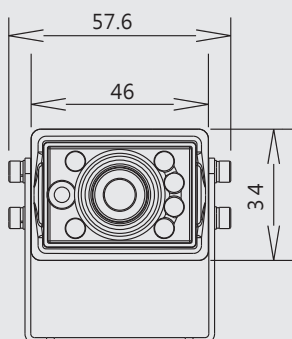

6 LEDS

3 M

H90°

IP 68

MIRROR
OPTIONAL

AVM-S231C

- 高畫質1080P 200萬影像畫素攝影機，
搭配1080P主機系統，較傳統CCD鏡頭解析度
大幅提升
- 採用6pcs 紅外線LED燈，夜間補光增加行車安全性
- 適合大貨車、巴士，倒車顯影或用於車側監看
- IP68防水係數，適合安裝於車身任何位置
- 正像、鏡像倒車可切換 (選配)

高畫質 1080P 防水型車用紅外線攝影機

AVM-S231C

尺寸圖 單位:mm

規格表

型號	AVM-S231C
系統	NTSC \ PAL
影像元件	1/2.9" SONY CMOS Sensor
影像總圖素	1928(H)×1088(V)
有效圖素	200萬像素
解析度	1080P
同步系統	內同步
掃描系統	2:1 交織掃描
最低照度	0.1 LUX
信噪比	最大 50 dB
自動增益控制	啟動
鏡射功能	選配 · AVM-S231C-BV
白平衡	自動
電子快門	Auto: 1/30NTSC(1/25 PAL)秒 TO 1/50,000秒
視頻輸出	1 Vp-p標準視頻信號輸出, 75 Ohms
輸入電壓	DC 12.0V
消耗電流	80 mA (IR OFF) / 150mA (IR ON)
鏡頭規格	2.8mm
鏡頭可視角度	H: 90° V:80°
工作環境	- 10° C ~ + 60°C
外觀尺寸	57.6 × 52.4. × 55.5 mm
LED燈數	6PCS
紅外線投射距離	3M
紅外線波長	850 nm
防水等級 IP	IP68