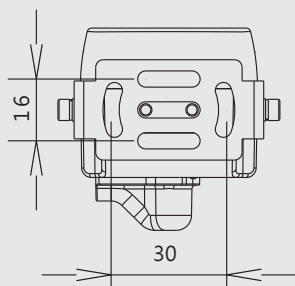

6 LEDS

3 M

H90°

IP 68

MIRROR
OPTIONAL

AVM-S231C

- 高畫質1080P 200萬影像畫素攝影機，
搭配1080P主機系統，較傳統CCD鏡頭解析度
大幅提升
- 採用6pcs 紅外線LED燈，夜間補光增加行車安全性
- 適合大貨車、巴士，倒車顯影或用於車側監看
- IP68防水係數，適合安裝於車身任何位置
- 正像、鏡像倒車可切換 (選配)

高畫質 1080P 防水型車用紅外線攝影機

AVM-S231C

尺寸圖 單位:mm

規格表

型號	AVM-S231C
系統	NTSC \ PAL
影像元件	1/2.9" SONY CMOS Sensor
影像總圖素	1928(H)×1088(V)
有效圖素	200萬像素
解析度	1080P
同步系統	內同步
掃描系統	2:1 交織掃描
最低照度	0.1 LUX
信噪比	最大 50 dB
自動增益控制	啟動
鏡射功能	選配 · AVM-S231C-BV
白平衡	自動
電子快門	Auto: 1/30NTSC(1/25 PAL)秒 TO 1/50,000秒
視頻輸出	1 Vp-p標準視頻信號輸出, 75 Ohms
輸入電壓	DC 12.0V
消耗電流	80 mA (IR OFF) / 150mA (IR ON)
鏡頭規格	2.8mm
鏡頭可視角度	H: 90° V:80°
工作環境	- 10° C ~ + 60°C
外觀尺寸	57.6 × 52.4. × 55.5 mm
LED燈數	6PCS
紅外線投射距離	3M
紅外線波長	850 nm
防水等級 IP	IP68