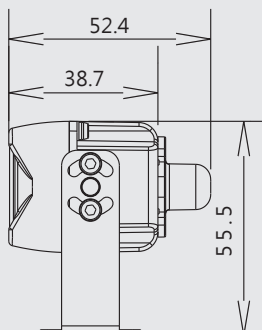

6 LEDS

3 M

H90°

IP 68

MIRROR
OPTIONAL

AVM-S231C

- 高畫質1080P 200萬影像畫素攝影機，
搭配1080P主機系統，較傳統CCD鏡頭解析度
大幅提升
- 採用6pcs 紅外線LED燈，夜間補光增加行車安全性
- 適合大貨車、巴士，倒車顯影或用於車側監看
- IP68防水係數，適合安裝於車身任何位置
- 正像、鏡像倒車可切換 (選配)

高畫質 1080P 防水型車用紅外線攝影機

AVM-S231C

尺寸圖 單位:mm

規格表

型號	AVM-S231C
系統	NTSC \ PAL
影像元件	1/2.9" SONY CMOS Sensor
影像總圖素	1928(H)×1088(V)
有效圖素	200萬像素
解析度	1080P
同步系統	內同步
掃描系統	2:1 交織掃描
最低照度	0.1 LUX
信噪比	最大 50 dB
自動增益控制	啟動
鏡射功能	選配 · AVM-S231C-BV
白平衡	自動
電子快門	Auto: 1/30NTSC(1/25 PAL)秒 TO 1/50,000秒
視頻輸出	1 Vp-p標準視頻信號輸出, 75 Ohms
輸入電壓	DC 12.0V
消耗電流	80 mA (IR OFF) / 150mA (IR ON)
鏡頭規格	2.8mm
鏡頭可視角度	H: 90° V:80°
工作環境	- 10° C ~ + 60°C
外觀尺寸	57.6 × 52.4. × 55.5 mm
LED燈數	6PCS
紅外線投射距離	3M
紅外線波長	850 nm
防水等級 IP	IP68