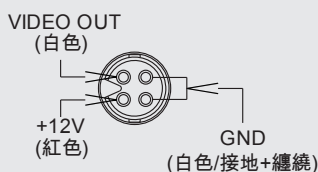

6 LEDS

3 M

H90°

IP 68

MIRROR
OPTIONAL

AVM-S231C

- 高畫質1080P 200萬影像畫素攝影機，
搭配1080P主機系統，較傳統CCD鏡頭解析度
大幅提升
- 採用6pcs 紅外線LED燈，夜間補光增加行車安全性
- 適合大貨車、巴士，倒車顯影或用於車側監看
- IP68防水係數，適合安裝於車身任何位置
- 正像、鏡像倒車可切換 (選配)

高畫質 1080P 防水型車用紅外線攝影機

AVM-S231C

尺寸圖 單位:mm

規格表

型號	AVM-S231C
系統	NTSC \ PAL
影像元件	1/2.9" SONY CMOS Sensor
影像總圖素	1928(H)×1088(V)
有效圖素	200萬像素
解析度	1080P
同步系統	內同步
掃描系統	2:1 交織掃描
最低照度	0.1 LUX
信噪比	最大 50 dB
自動增益控制	啟動
鏡射功能	選配 · AVM-S231C-BV
白平衡	自動
電子快門	Auto: 1/30NTSC(1/25 PAL)秒 TO 1/50,000秒
視頻輸出	1 Vp-p標準視頻信號輸出, 75 Ohms
輸入電壓	DC 12.0V
消耗電流	80 mA (IR OFF) / 150mA (IR ON)
鏡頭規格	2.8mm
鏡頭可視角度	H: 90° V:80°
工作環境	- 10° C ~ + 60°C
外觀尺寸	57.6 × 52.4. × 55.5 mm
LED燈數	6PCS
紅外線投射距離	3M
紅外線波長	850 nm
防水等級 IP	IP68