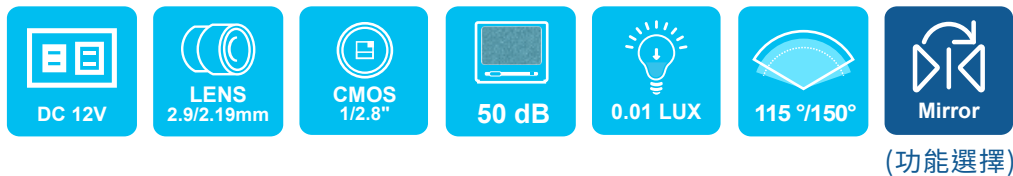

AVM-S332C 1080P IP68

防水車載攝像機

- › 1/2.8\" CMOS 影像元件
- › 2.9mm/2.19mm 鏡頭
- › 適合大貨車、巴士，倒車顯影或用於車側監看
- › IP68 防水係數，適合安裝於車身任何位置
- › 正像、鏡像倒車可切換（選配）