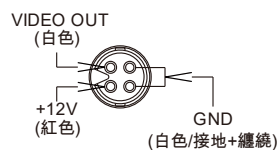

視頻輸出- 1 Vp-p 標準視頻信號輸出, 75 Ohms

輸入電壓- DC 12.0V/DC5.0V

消耗功率- 80mA/200mA

鏡頭規格- 6.0 mm

鏡頭可視角度- H:55°

工作溫度- - 10° C ~ + 60°C

尺寸 (W×D×H)- 32 x 52 x 59 mm / 32 x 100.2 x 54.8mm

---

## 外觀說明