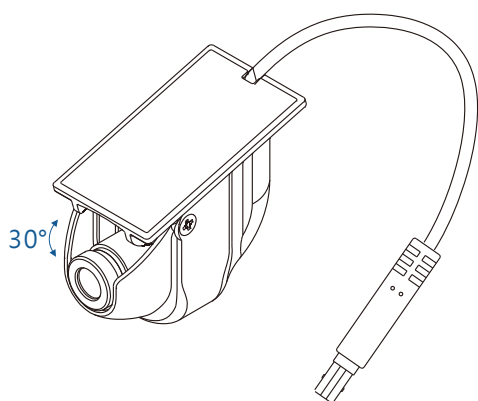

外觀說明

▶ 短版

適用於擋風玻璃為斜面之車種，
如計程車、警車、休旅車

▶ 長版

適用於擋風玻璃為直立之車種，
如卡車、貨櫃車、公車...

產品規格如有變更，恕不另行通知。

Distributed BY