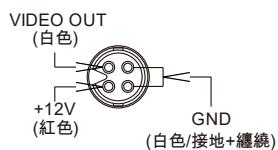

視頻輸出- 1 Vp-p 標準視頻信號輸出, 75 Ohms

輸入電壓- DC 12.0V/DC5.0V

消耗功率- 80mA/200mA

鏡頭規格- 6.0 mm

鏡頭可視角度- H:55°

工作溫度- - 10° C ~ + 60°C

尺寸 (W×D×H)- 32 x 52 x 59 mm / 32 x 100.2 x 54.8mm

---

## 外觀說明