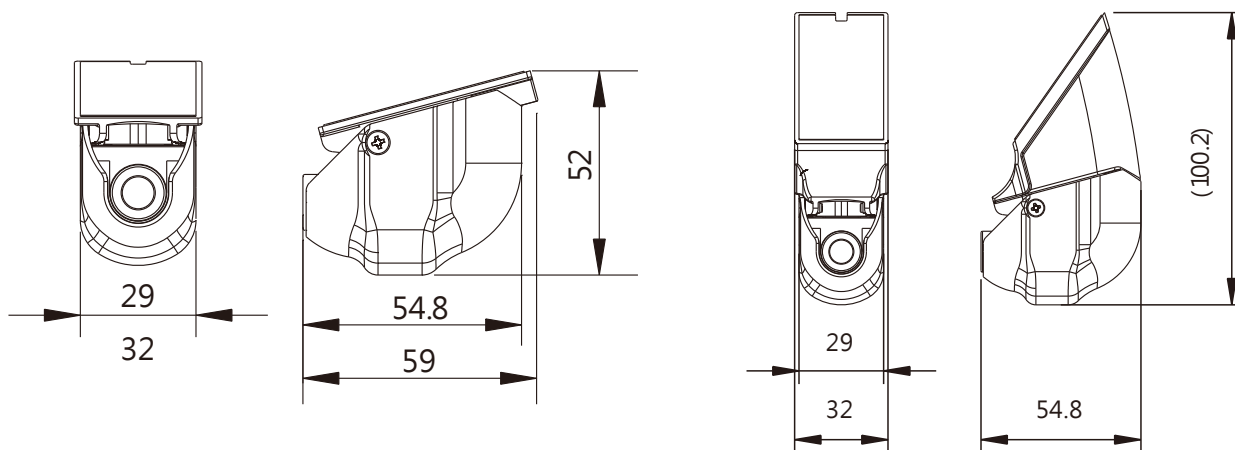

視頻輸出- 1 Vp-p 標準視頻信號輸出, 75 Ohms

輸入電壓- DC 12.0V/DC5.0V

消耗功率- 80mA/200mA

鏡頭規格- 6.0 mm

鏡頭可視角度- H:55°

工作溫度- - 10° C ~ + 60°C

尺寸 (W×D×H)- 32 x 52 x 59 mm / 32 x 100.2 x 54.8mm

---

## 外觀說明