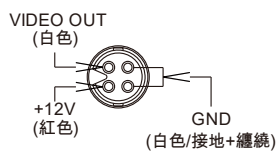

鏡頭規格- 2.8mm

鏡頭可視角度- H:120°

工作溫度- - 10° C ~ + 60°C

尺寸 (W×D×H)- 32 × 52 × 59 mm / 32 x 100.2 x 54.8mm

產品規格如有變更，恕不另行通知。

Distributed BY

外觀說明

▶ 短版