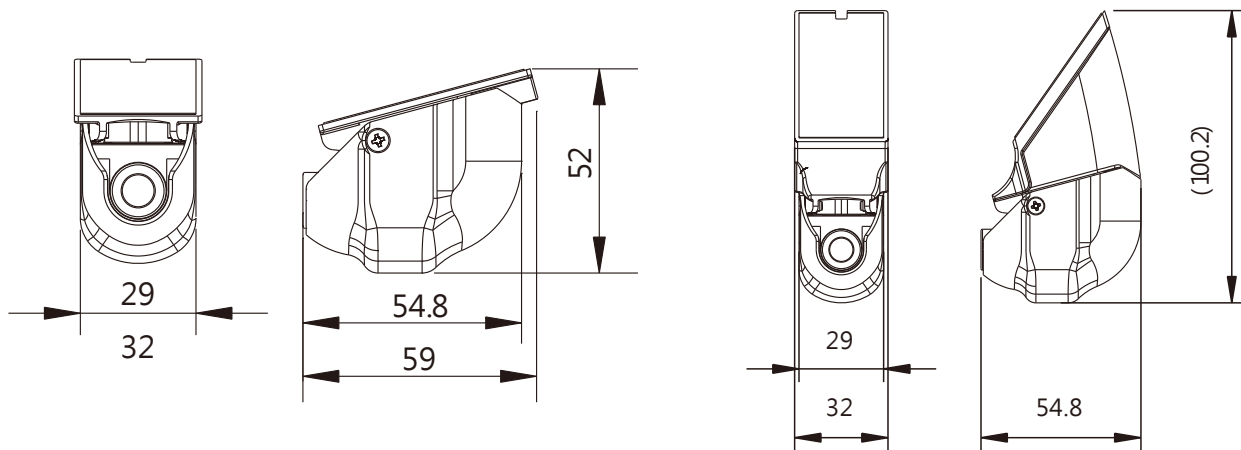

鏡頭規格- 2.8mm

鏡頭可視角度- H:120°

工作溫度- - 10° C ~ + 60°C

尺寸 (W×D×H)- 32 × 52 × 59 mm / 32 x 100.2 x 54.8mm

產品規格如有變更，恕不另行通知。

Distributed BY

外觀說明

▶ 短版