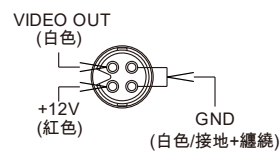

▶ 長版

適用於擋風玻璃為直立之車種，
如卡車、貨櫃車、公車...

產品規格如有變更，恕不另行通知。

Distributed BY