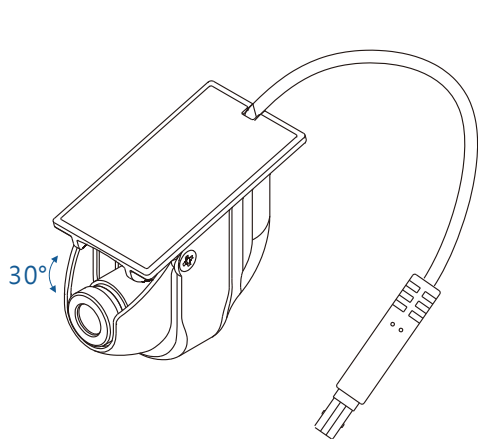

AVM-S350C

AVM-S350C-L 1080P

車用攝影機

(功能選擇)

AVM-S350C

AVM-S350C-L

- > 1/2.8" CMOS 影像元件
- > 2.8 mm 鏡頭
- > 適合大貨車、巴士，倒車顯影
- > 無防水功能，適合安裝於擋風玻璃
- > 正像、鏡像倒車可切換（選配）

商品規格

鏡頭規格- 2.8mm

鏡頭可視角度- H:120°

工作溫度- - 10° C ~ + 60°C

尺寸 (W×D×H)- 32 × 52 × 59 mm / 32 x 100.2 x 54.8mm

產品規格如有變更，恕不另行通知。

Distributed BY

外觀說明

▶ 短版