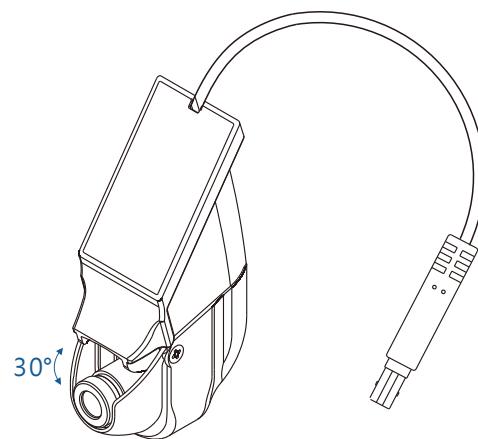

▶ 長版

適用於擋風玻璃為直立之車種，
如卡車、貨櫃車、公車...

產品規格如有變更，恕不另行通知。

Distributed BY