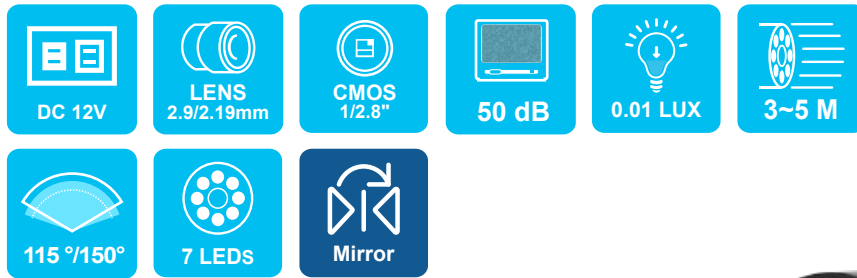

AVM-S356C 1080P IP68

紅外線防水車載攝像機

(功能選擇)

- › 1/2.8" CMOS 影像元件
- › 2.9mm/2.19mm 鏡頭
- › 適合大貨車、巴士，倒車顯影或用於車側監看
- › IP68 防水係數，適合安裝於車身任何位置
- › 正像、鏡像倒車可切換 (選配)

商品規格

系統-	NTSC/PAL
影像元件-	1/2.8" SONY CMOS Sensor
影像總圖素-	1920 (H) × 1080 (V)
有效圖素-	200 萬像素
解析度-	1080P

同步系統-	內同步
掃描系統-	2 : 1 交織掃描
最低照度-	0.01Lux
信噪比-	≥50dB
自動增益控制-	自動
鏡設功能-	有 BV 功能選配
白平衡-	自動
電子快門-	Auto: 1/30NTSC(1/25 PAL)秒 TO 1/50,000秒
視頻輸出-	1 Vp-p 標準視頻信號輸出, 75 Ohms
輸入電壓-	DC 12.0V
消耗功率-	120mA (IR Off);270mA (IR On)
鏡頭規格-	2.9mm / 2.19mm
鏡頭可視角度-	H115° / H:150°
工作溫度-	- 10° C ~ + 60°C
尺寸 (W×D×H)-	92.8mm x 50.4mm x39 mm
LED顆數-	7PCS
投射距離-	3~5M
紅外線波長-	850nm
防水防塵等級-	IP68