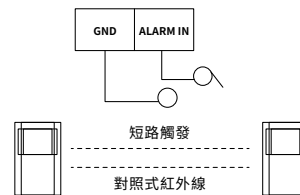

由IE進行Video功能設定- 網路: 配置DHCP

影像: 亮度、對比、飽和度調整、壓縮率

音效: 音效開關、音量設定控制

影像輸入- 影像輸入 AHD 1080

LIVE影像- 1080/30fps

錄影- VGA/10fps

聲音- 支援1埠聲音輸入 /支援1埠聲音輸出

儲存裝置- SD記憶卡

(建議使用Class 10以上SDHC Card (需使用16G以上))

USB- 支援1埠USB TYPE A / 支持USB WiFi Dongle

鐵捲門控制- 支援 (上 / 下 / 停止)

防壓保護- 支援 (警報輸入埠*2組)

LED 指示燈- 紅燈: 錄影燈 / 綠燈: 電源燈 / 藍燈: 網路燈

控制輸出入埠- RS-485控制埠*1組、RS-232控制埠*1組、
繼電器接點*4 組(常開*3組)(常開+常閉*1組)、
警報輸入埠*2組

工作環境溫度- -10°C ~ 50°C

尺寸- 113.5 x 95 x 50mm

產品規格如有變更，將不另行通知。

Distributed BY

外觀說明

安裝說明

1. 傳統鐵捲門接線圖

2. 快速捲門接線圖

3. 電鎖接線圖

4. 捲門安全裝置接線圖

- 施工前請再次檢查，相關電源已經確實關閉。
- 請使用電源 DC12V。
- 傳統鐵捲門為雙壓扣接法，馬達停止線與控制紅線做串接，控制器綠線與手動開關停止線做串接，控制器白線控制鐵捲門往上，控制器黃線控制鐵捲門往下，上下按鍵並接，如上圖。
- 傳統鐵捲門做雙遙控控制接法如上。
- 快速鐵捲門接法要在快速鐵捲門控制上做並接，但務必要先確認控制器停止開關是 N.C 接點還是 N.O 接點，大部分快速鐵捲門是 NO 接點。
- 控制器斷電後，按上下按傳統鐵捲門有吋動情形為紅綠線接反。