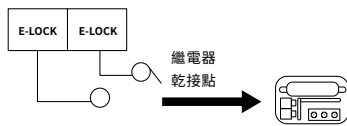

工作環境溫度- -10°C ~ 50°C

尺寸- 113.5 x 95 x 50mm

產品規格如有變更，將不另行通知。

Distributed BY

外觀說明

安裝說明

1. 傳統鐵捲門接線圖

2. 快速捲門接線圖

3. 電鎖接線圖

4. 捲門安全裝置接線圖

- 施工前請再次檢查，相關電源已經確實關閉。
- 請使用電源 DC12V。
- 傳統鐵捲門為雙壓扣接法，馬達停止線與控制紅線做串接，控制器綠線與手動開關停止線做串接，控制器白線控制鐵捲門往上，控制器黃線控制鐵捲門往下，上下按鍵並接，如上圖。
- 傳統鐵捲門做雙遙控控制接法如上。
- 快速鐵捲門接法要在快速鐵捲門控制上做並接，但務必要先確認控制器停止開關是 N.C 接點還是 N.O 接點，大部分快速鐵捲門是 NO 接點。
- 控制器斷電後，按上下按傳統鐵捲門有吋動情形為紅綠線接反。