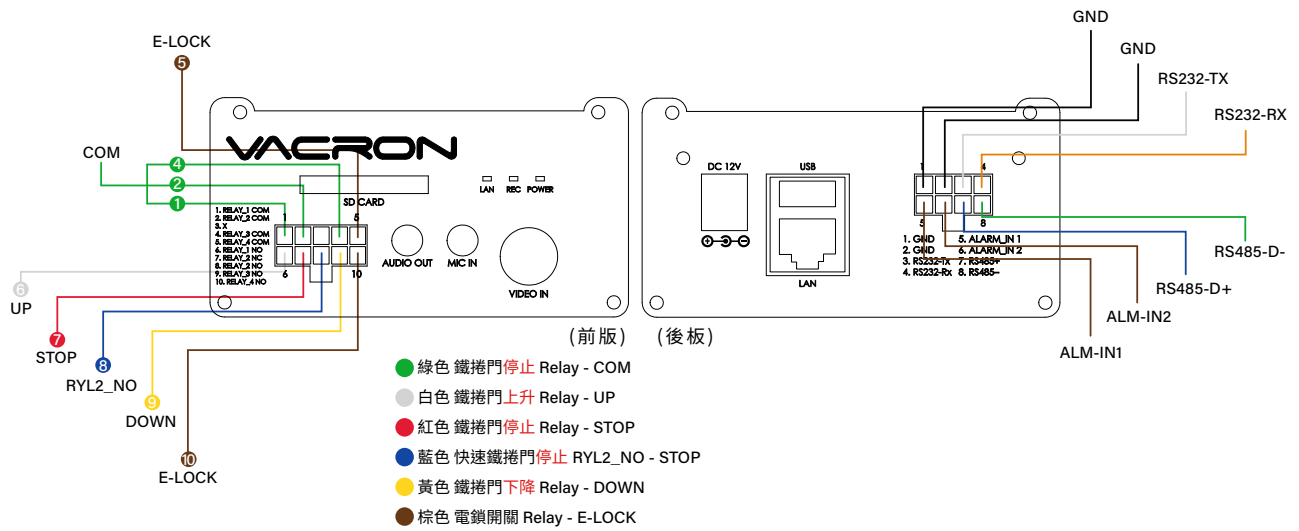

由IE進行Video功能設定- 網路: 配置DHCP

影像: 亮度、對比、飽和度調整、壓縮率

音效: 音效開關、音量設定控制

影像輸入- 影像輸入 AHD 1080

LIVE影像- 1080/30fps

錄影- VGA/10fps

聲音- 支援1埠聲音輸入 /支援1埠聲音輸出

儲存裝置- SD記憶卡

(建議使用Class 10以上SDHC Card (需使用16G以上))

USB- 支援1埠USB TYPE A / 支持USB WiFi Dongle

鐵捲門控制- 支援 (上 / 下 / 停止)

防壓保護- 支援 (警報輸入埠*2組)

LED 指示燈- 紅燈: 錄影燈 / 綠燈: 電源燈 / 藍燈: 網路燈

控制輸出入埠- RS-485控制埠*1組、RS-232控制埠*1組、
繼電器接點*4 組(常開*3組)(常開+常閉*1組)、
警報輸入埠*2組

工作環境溫度- -10°C ~ 50°C

尺寸- 113.5 x 95 x 50mm

產品規格如有變更，將不另行通知。

Distributed BY

外觀說明

安裝說明

1. 傳統鐵捲門接線圖

2. 快速捲門接線圖

3. 電鎖接線圖

4. 捲門安全裝置接線圖

- 施工前請再次檢查，相關電源已經確實關閉。
- 請使用電源 DC12V。
- 傳統鐵捲門為雙壓扣接法，馬達停止線與控制紅線做串接，控制器綠線與手動開關停止線做串接，控制器白線控制鐵捲門往上，控制器黃線控制鐵捲門往下，上下按鍵並接，如上圖。
- 傳統鐵捲門做雙遙控控制接法如上。
- 快速鐵捲門接法要在快速鐵捲門控制上做並接，但務必要先確認控制器停止開關是 N.C 接點還是 N.O 接點，大部分快速鐵捲門是 NO 接點。
- 控制器斷電後，按上下按傳統鐵捲門有吋動情形為紅綠線接反。