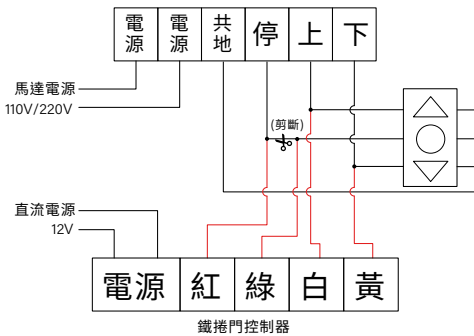

(建議使用Class 10以上SDHC Card (需使用16G以上))

USB- 支援1埠USB TYPE A / 支持USB WiFi Dongle

鐵捲門控制- 支援 (上 / 下 / 停止)

防壓保護- 支援 (警報輸入埠*2組)

LED 指示燈- 紅燈: 錄影燈 / 綠燈: 電源燈 / 藍燈: 網路燈

控制輸出入埠- RS-485控制埠*1組、RS-232控制埠*1組、
繼電器接點*4 組(常開*3組)(常開+常閉*1組)、
警報輸入埠*2組

工作環境溫度- -10°C ~ 50°C

尺寸- 113.5 x 95 x 50mm

產品規格如有變更，將不另行通知。

Distributed BY

外觀說明

安裝說明

1. 傳統鐵捲門接線圖

2. 快速捲門接線圖

3. 電鎖接線圖

4. 捲門安全裝置接線圖

- 施工前請再次檢查，相關電源已經確實關閉。
- 請使用電源 DC12V。
- 傳統鐵捲門為雙壓扣接法，馬達停止線與控制紅線做串接，控制器綠線與手動開關停止線做串接，控制器白線控制鐵捲門往上，控制器黃線控制鐵捲門往下，上下按鍵並接，如上圖。
- 傳統鐵捲門做雙遙控控制接法如上。
- 快速鐵捲門接法要在快速鐵捲門控制上做並接，但務必要先確認控制器停止開關是 N.C 接點還是 N.O 接點，大部分快速鐵捲門是 NO 接點。
- 控制器斷電後，按上下按傳統鐵捲門有吋動情形為紅綠線接反。