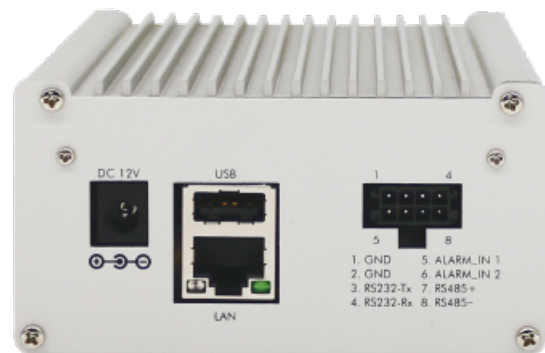

FUM-T06-A 1080

雲端多功能控制器(鐵捲門專用)

(前版)

(後板)

- 〉 傳統/快速鐵捲門皆可以安裝，安裝簡單方便。
- 〉 支援錄影功能(本機端SD卡錄影；雲端 SERVER 錄影)。
- 〉 支援 P2P 功能，增加資訊安全。
- 〉 支援1CH影像即時監看，安全防護再加倍。
- 〉 可透過手機APP或電腦遠端，即時監看畫面並且遙控鐵捲門動作。
- 〉 支持4組繼電器開關控制，用途廣泛，可控制電燈、鐵捲門、電鎖...等電器設備。
- 〉 內建USB TYPE A 端子 (支持WIFI DONGLE；支持USB通訊介面裝置)
- 〉 支援RS485與RS232與ALARM IN等通訊介面(有RS485、RS232通訊之設備都可使用)
- 〉 可接各式捲門保護裝置。
- 〉 支援收音與雙向對講功能。

商品規格

輸入電源- DC 12V / 1A

繼電器接點耐壓- 7A@250VAC / 7A@30VDC

遠端控制方式- 手機APP/ 電腦IE瀏覽器

網路介面- 10/100 Mbps 乙太網路 / RJ-45實體網路連接埠

協定- IPv4,TCP/IP, DHCP, HTTP, FTP, SMTP, RTSP,
SNTP,DNS

瀏覽器- Microsoft Internet Explorer 11以上

由IE進行Video功能設定- 網路: 配置DHCP

影像: 亮度、對比、飽和度調整、壓縮率

音效: 音效開關、音量設定控制

影像輸入- 影像輸入 AHD 1080

LIVE影像- 1080/30fps

錄影- VGA/10fps

聲音- 支援1埠聲音輸入 /支援1埠聲音輸出

儲存裝置- SD記憶卡

(建議使用Class 10以上SDHC Card (需使用16G以上))

USB- 支援1埠USB TYPE A / 支持USB WiFi Dongle

鐵捲門控制- 支援 (上 / 下 / 停止)

防壓保護- 支援 (警報輸入埠*2組)

LED 指示燈- 紅燈: 錄影燈 / 綠燈: 電源燈 / 藍燈: 網路燈

控制輸出入埠- RS-485控制埠*1組、RS-232控制埠*1組、
繼電器接點*4 組(常開*3組)(常開+常閉*1組)、
警報輸入埠*2組