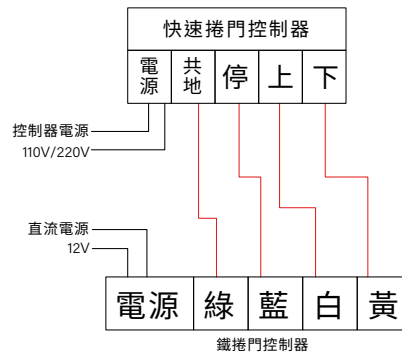

由IE進行Video功能設定- 網路: 配置DHCP

影像: 亮度、對比、飽和度調整、壓縮率

音效: 音效開關、音量設定控制

影像輸入- 影像輸入 AHD 1080

LIVE影像- 1080/30fps

錄影- VGA/10fps

聲音- 支援1埠聲音輸入 /支援1埠聲音輸出

儲存裝置- SD記憶卡

(建議使用Class 10以上SDHC Card (需使用16G以上))

USB- 支援1埠USB TYPE A / 支持USB WiFi Dongle

鐵捲門控制- 支援 (上 / 下 / 停止)

防壓保護- 支援 (警報輸入埠*2組)

LED 指示燈- 紅燈: 錄影燈 / 綠燈: 電源燈 / 藍燈: 網路燈

控制輸出入埠- RS-485控制埠*1組、RS-232控制埠*1組、
繼電器接點*4 組(常開*3組)(常開+常閉*1組)、
警報輸入埠*2組

工作環境溫度- -10°C ~ 50°C

尺寸- 113.5 x 95 x 50mm

產品規格如有變更，將不另行通知。

Distributed BY

外觀說明

安裝說明

1. 傳統鐵捲門接線圖

2. 快速捲門接線圖

3. 電鎖接線圖

4. 捲門安全裝置接線圖

- 施工前請再次檢查，相關電源已經確實關閉。
- 請使用電源 DC12V。
- 傳統鐵捲門為雙壓扣接法，馬達停止線與控制紅線做串接，控制器綠線與手動開關停止線做串接，控制器白線控制鐵捲門往上，控制器黃線控制鐵捲門往下，上下按鍵並接，如上圖。
- 傳統鐵捲門做雙遙控控制接法如上。
- 快速鐵捲門接法要在快速鐵捲門控制上做並接，但務必要先確認控制器停止開關是 N.C 接點還是 N.O 接點，大部分快速鐵捲門是 NO 接點。
- 控制器斷電後，按上下按傳統鐵捲門有吋動情形為紅綠線接反。