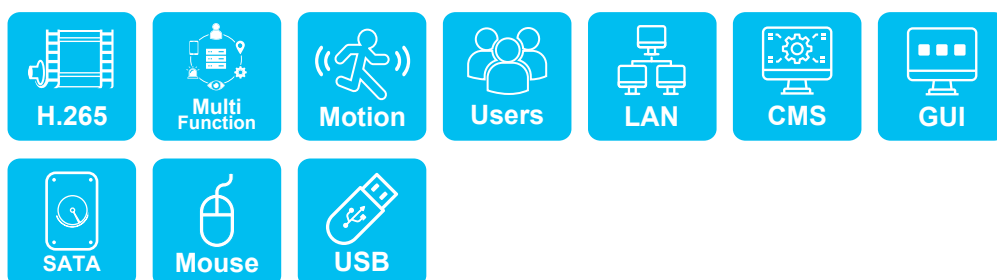

## 16CH 影音錄影系統

- › 多工作業，可同時錄影/放影/遠端連線/影像備份/手機監看與回放
- › 單顆硬碟容量最大支援到10TB
- › 支援HD超高畫質輸出
- › 遠端IE瀏覽，同時具備監看影片及回放的功能
- › 提供HTTP、DHCP、DDNS、NTP、SMTP、FTP、DNS、UPNP、PPPoE、IP權限、IP搜尋等網路服務
- › 支援iPhone, Android 影音監看及回放
- › 支援CMS(中央管理系統)
- › 具P2P功能，APP可掃描QR-Code即時監看及回放，增加資訊安全
- › 在主機設定 IPCAM 模式，用 FUHO IPCAM 可隨插即用
- › 支援自動更新

## 商品規格

---

- 影像輸入- 16CH 5MP(RJ45訊號輸入)
  - 影像輸出- VGA (Max. 1920x1080)  
HD OUT 訊號輸出 (Max. 3840 x 2160)
  - 聲音壓縮格式- G.711U
  - 數位放大- 有
  - 跳台- 有
  - 影像壓縮格式- H.264/H.265
- 
- 錄影張數- VGA @30FPS/秒 最大可達16CH 監看  
5MP@10幀/秒模式下 可達1路即時影像監看
  - 錄影模式- 連續、排程、位移
  - 位移偵測- 格線設定，可以設定192(16x12)個檢測區域
  - 回放- 錄影回放最大可達1路5MP@10幀/秒  
1路1080P@30幀/秒  
16路VGA@ 30幀/秒回放
  - 顯示模式- 單畫面/ 4分割/ 9分割/ 16分割/ 跳台
  - 備份格式- MP4/ 自用定義格式
  - 備份方式- USB/ WEB
  - 網路服務- HTTP、DHCP、DDNS、NTP、SMTP、FTP、DNS、  
UPNP、PPPoE、IP權限
  - 網路連線- 即時影像、搜尋/回放、備份、更新
  - 瀏覽器- IE, WEB-Client
  - 網路孔- RJ-45x1( 10/100/1000 Base-T)
  - USB- 後板 USB2.0 x2