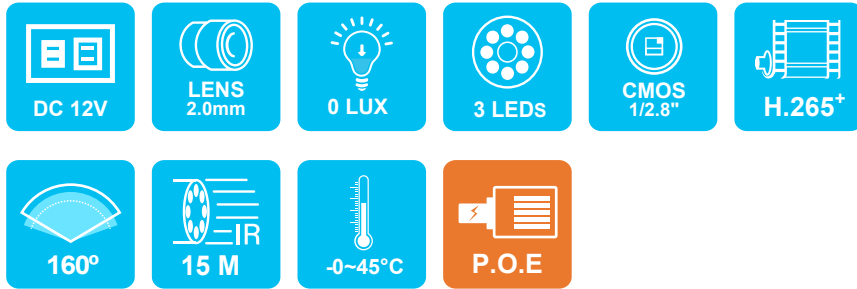

VIG-DS758-D2 1080P

室內型網路攝影機

- › SONY 2百萬像素 1/2.8" CMOS感光元件，影像品質極佳
- › 即時H.265+/H.264/MJPEG多模引擎壓縮技術(Dual Codec)
- › 影像解析度可達1920*1080，並提供每秒30張影像
- › 高亮度LED3顆:投射距離可達15公尺
- › 監控範圍更廣，水平視角可達 160°
- › 支援ONVIF國際標準，相容性及整合性最佳

| 商品規格

- 系統- Flash:16MB
RAM:256MB
 - 感光元件- SONY FullHD High Quality 1/2.8"SONY CMOS Image Sensor
 - 鏡頭- 2.0 mm
 - 濾光片- 內建磁吸式的紅外線濾光片切換器
 - 低照度- 0 Lux(紅外線燈啟動)
 - 紅外線燈- 高亮度LED3顆
-
- 影像效能- H.265+: 1920x1080 at 30fps
H.265+: 1280x720 at 30 fps
H.265+: 640x480 at 30fps
H.265+、H.264、JPEG多模引擎壓縮技術(Daul Codec)
可同時傳送多模影像串流
 - 影像調整- 可調整影像尺寸、品質與傳輸速度
可於影像顯示時間、日期或自訂文字，並且可設定顯示位置
可調整亮度、對比、飽合度及銳利度
具備AGC、AWB、AES、BLC、WDR功能
 - 電子快門- 1/2 ~ 1/100,000 Sec
 - 網路介面- 10 /100 Mbps 乙太網路,RJ-45
 - 通訊協定- IPv4,TCP/IP, DHCP, HTTP, RTSP,SNTP,DNS Microsoft Internet
 - 瀏覽器- Explorer 6.0以上
Safari, Chrome或Firefox
 - 警報與事件通知- 畫面異動偵測模式
透過E-mail通知或上傳檔案至FTP
 - 使用者- 最大8個使用者同時線上監看
使用者權限分級管理

產品規格如有變更，將不另行通知。

Distributed BY

| 商品規格

- 維護- 支援網路線上韌體升級
- 輸出入埠- RJ-45網路連接埠, 電源輸入埠DC12V
- 輸入電源- DC12V or 乙太網路供電系統 PoE IEEE802.3af Class 0(選配)
- 最大消耗功率- 3.6W(IR OFF)、10W(IR ON)
- 重量- 淨重: 350克
- 尺寸- 直徑: 120mm 高: 70mm
- 工作環境- 0 ~ 45 °C