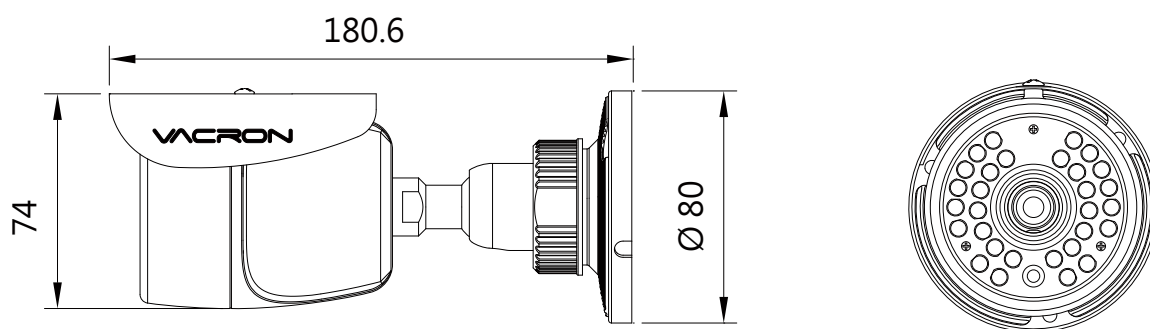

## 商品規格

- 維護- 支援網路線上韌體升級
- 輸出入埠- RJ-45網路連接埠, 電源輸入埠DC12V
- 輸入電源- DC12V or 乙太網路供電系統 PoE IEEE802.3af Class 0(選配)
- 最大消耗功率- 3.6W(IR OFF) 、12W(IR ON)
- 重量- 淨重:450克
- 尺寸-  $\Phi 80 \times 74 \times 180.6 \text{ mm}$
- 工作環境-  $0 \sim 45 \text{ }^{\circ}\text{C}$
- 防水防塵等級- IP66