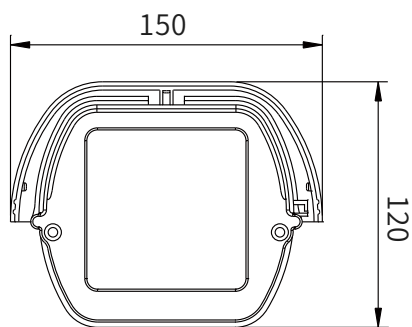

- 系統- Flash:16MB
RAM:256MB
 - 感光元件- FullHD High Quality 1/3" CMOS Image Sensor
 - 鏡頭- 2.8~12mm
 - 濾光片- 內建磁吸式的紅外線濾光片切換器
 - 低照度- 0 Lux(紅外線燈啟動)
 - 紅外線燈- 高亮度LED12顆
-
- 影像效能- H.265+: 1920x1080 at 30fps
H.265+: 1280x720 at 30 fps
H.265+: 640x480 at 30fps
H.265+、H.264、JPEG 多模引擎壓縮技術(Daul Codec)
可同時傳送多模影像串流
 - 影像調整- 可調整影像尺寸、品質與傳輸速度
可於影像顯示時間、日期或自訂文字，並且可設定顯示位置
可調整亮度、對比、飽合度及銳利度
具備AGC、AWB、AES、BLC、WDR功能
 - 網路介面- 10 /100 Mbps 乙太網路,RJ-45
 - 通訊協定- IPv4,TCP/IP, DHCP, HTTP, RTSP,SNTP,DNS
 - 瀏覽器- Microsoft Internet Explorer 6.0以上
Safari, Chrome或Firefox
 - 警報與事件通知- 畫面異動偵測模式
透過E-mail通知或上傳檔案至FTP

產品規格如有變更，將不另行通知。

商品規格

- 使用者- 最大8個使用者同時線上監看
使用者權限分級管理
- 維護- 支援網路線上韌體升級
- 輸出入埠- RJ-45網路連接埠, 電源輸入埠DC12V
- 輸入電源- DC12V
- 最大消耗功率- 3.6W(IR OFF) 、18W(IR ON)
- 重量- 淨重:1235克
- 尺寸- 315.5 x 147x 116 mm
- 工作環境- 0 ~ 45 °C
- 防水防塵等級- IP66

單位: mm

產品規格如有變更，將不另行通知。