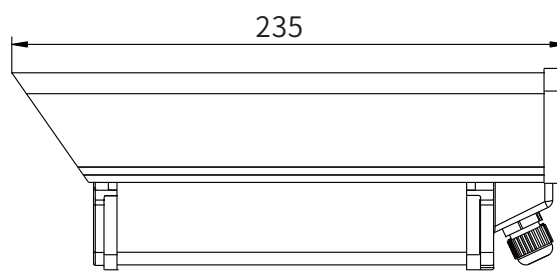

產品規格如有變更，將不另行通知。

商品規格

- 使用者- 最大8個使用者同時線上監看
使用者權限分級管理
- 維護- 支援網路線上韌體升級
- 輸出入埠- RJ-45網路連接埠, 電源輸入埠DC12V
- 輸入電源- DC12V
- 最大消耗功率- 3.6W(IR OFF) 、18W(IR ON)
- 重量- 淨重:1235克
- 尺寸- 315.5 x 147x 116 mm
- 工作環境- 0 ~ 45 °C
- 防水防塵等級- IP66