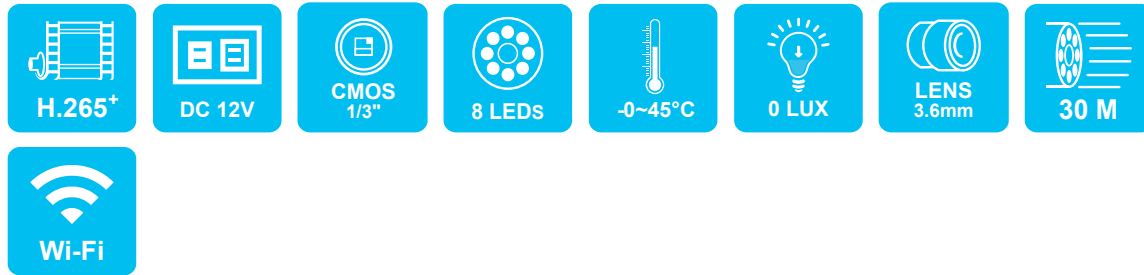

VIG-UJ736AW-Z5 2MP IP66

Wi-Fi 網路攝影機

- › 2百萬像素 1/3" CMOS感光元件，影像品質極佳
- › 即時H.265+/H.264/MJPEG多模引擎壓縮技術(Dual Codec)
- › 影像解析度可達1920x1080，並提供每秒30 張影像
- › 高亮度LED8顆:投射距離可達35公尺
- › 支援ONVIF國際標準，相容性及整合性最佳

商品規格

- 系統- Flash:16MB
RAM:128MB
 - 感光元件- FullHD High Quality 1/3" CMOS Image Sensor
 - 鏡頭- 3.6 mm
 - 濾光片- 內建磁吸式的紅外線濾光片切換器
 - 低照度- 0 Lux(紅外線燈啟動)
 - 紅外線燈- 高亮度LED8顆
-
- 影像效能- H.265+: 1920x1080 at 30fps
H.265+: 1280x720 at 30 fps
H.265+: 640x480 at 30fps
H.265+、H.264、JPEG 多模引擎壓縮技術(Daul Codec)
可同時傳送多模影像串流
 - 影像調整- 可調整影像尺寸、品質與傳輸速度
可於影像顯示時間、日期或自訂文字，並且可設定顯示位置
可調整亮度、對比、飽合度及銳利度
具備AGC、AWB、AES、BLC、WDR功能
 - 網路介面- Wi-Fi、IEEE 802.11n
 - 通訊協定- IPv4,TCP/IP, DHCP, HTTP, RTSP,SNTP,DNS
 - 瀏覽器- Microsoft Internet Explorer 6.0以上
Safari, Chrome或Firefox
 - 警報與事件通知- 畫面異動偵測模式
透過E-mail通知或上傳檔案至FTP
 - 使用者- 最大8個使用者同時線上監看
使用者權限分級管理

產品規格如有變更，將不另行通知。

| 商品規格

- 維護- 支援網路線上韌體升級
- 輸出入埠- 電源輸入埠DC12V
- 輸入電源- DC12V
- 最大消耗功率- 3.6W(IR OFF) 、10W(IR ON)
- 重量- 淨重：450克
- 尺寸- 150mm x 80mm x 75mm
- 工作環境- 0 ~ 45 °C
- 防水防塵等級- IP66

產品規格如有變更，將不另行通知。