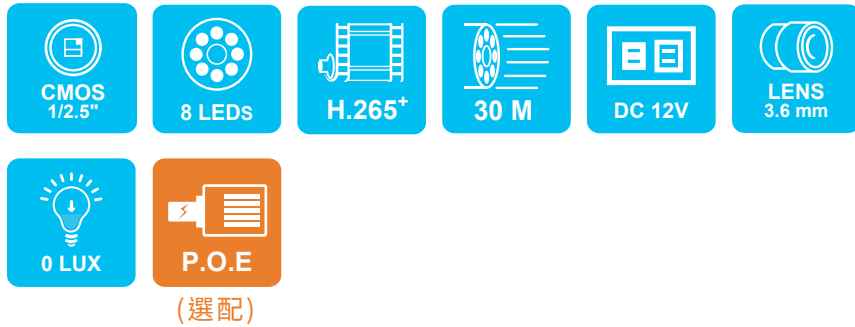

## 戶外型網路攝影機

- › 5百萬像素 1/2.5" CMOS感光元件，影像品質極佳
- › 即時H.265+/H.264 /MJPEG多模引擎壓縮技術(Dual Codec)
- › 影像解析度可達2560\*1920，並提供每秒15張影像
- › 高亮度LED8顆:投射距離可達30公尺
- › 支援ONVIF國際標準，相容性及整合性最佳