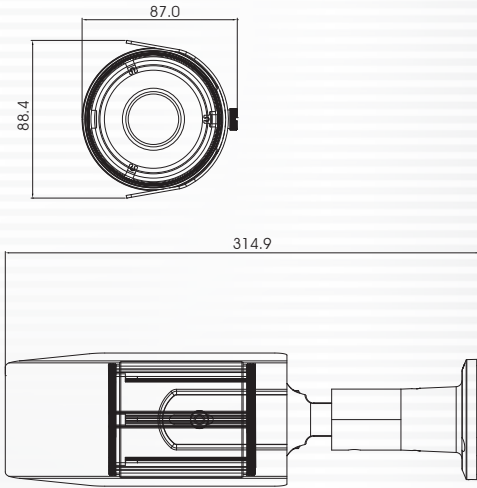

# ONVIF 200萬像素紅外線

戶外型網路攝影機

NEW 2017 NOV. V2.0

網路監控產品

**VIG-US731A**

**VIG-US731AV**

- Sony Exmor 1/2.9" CMOS感光元件，影像品質極佳。
- 即時H.264/MJPEG多模引擎壓縮技術(Dual Codec)。
- 內建HI-POWER (35MIL)LED 8PCS；投射距離可達30公尺。
- 影像解析度可達1920x1080。
- Sony Exmor技術，夜間可視度更佳。
- 多碼流、多種壓縮格式支援，可彈性運用。
- 支援ONVIF國際標準，相容性及整合性最佳。
- 內建硬體偵錯機制，穩定度最佳。

# VIG-US731A/VIG-US731AV

200萬像素紅外線 戶外型網路攝影機

尺寸圖 單位:mm

## 規格表

型號		VIG-US731A	VIG-US731AV
系統	Flash	Flash : 16MB	
	RAM	RAM : 128MB	
感光元件	SONY 2M Exmor CMOS 感光元件1/2.9吋		
鏡頭	Megapixel CS mount	Varifocal 2.8-12mm F1.4	
濾光片	內建可移動的紅外線濾光片切換器, 適合日間及夜間功能		
低照度	0 Lux(紅外線燈啟動)		
紅外線燈	HI-POWER (35MIL)LED 8PCS		
投射距離	30公尺		
影像	H.264: 1920x1080 at 30 fps		
	H.264: 1280x720 at 30 fps		
	H.264: 640x480 at 30 fps		
	H.264、JPEG多模引擎壓縮技術(Dual Codec) 可同時傳送多模影像串流		
影像調整	可調整影像尺寸、品質與傳輸速度		
	可於影像顯示時間、日期或自訂文字, 並且可設定顯示位置		
	可調整亮度、對比、飽合度及銳利度 具備AGC、AWB、AES、BLC、WDR等功能		
網路	介面	10/100 Mbps 乙太網路, RJ-45	
	協定	IPv4, TCP/IP, DHCP, HTTP, RTSP, SNTP, DNS	
	瀏覽器	Microsoft Internet Explorer 6.0以上	
警報與事件通知	畫面異動偵測模式 透過E-mail通知或上傳檔案至FTP		
使用者	最大8個使用者同時線上監看 使用者權限分級管理		
維護	支援網路線上韌體升級		
輸入埠	RJ-45網路連接埠, 電源輸入埠DC12V		
防水防塵等級	IP66		
輸入電源	DC12V or 乙太網路供電系統PoE IEEE802.3af Class 0 (選配)		
最大消耗功率	3.6W(IR OFF), 7W(IR ON)		
重量	淨重: 965 g		
尺寸	315 × 88 × 87 mm		
工作溫度	0°C ~ 45°C		