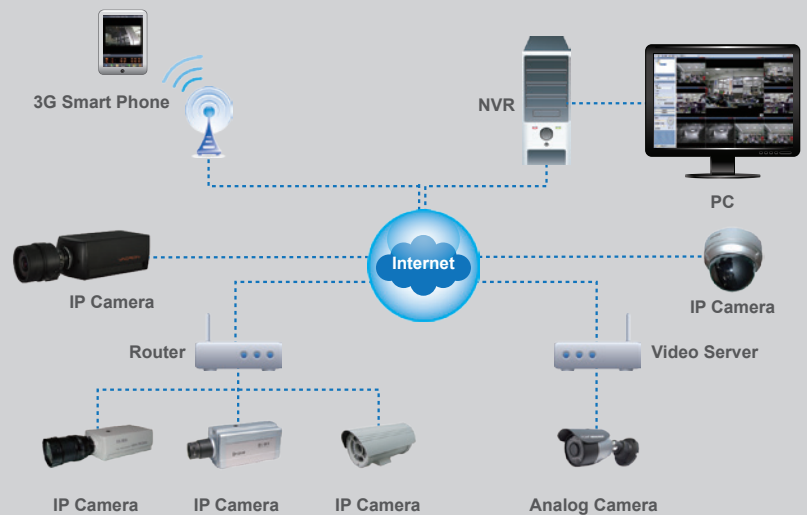

百萬像素 紅外線

VIH-UM230

戶外型網路攝影機

規格表

系統	Flash : 128 Mb	
感光元件	CMOS感光元件1/4吋	
鏡頭	Varifocal 2.8-12mm 內建可移動的紅外線濾光片切換器，適合日間及夜間功能	
最低照度	0 Lux(紅外線燈啟動)	
紅外線燈	12顆	
投射距離	30公尺	
影像	H.264: 最高可達 30 fps at 720P 支持雙碼流與AVI格式輸出	
影像調整	可調整影像尺寸、品質與傳輸速度 可於影像顯示時間、日期或自訂文字，並且可設定顯示位置 可調整亮度、對比、飽合度及銳利度 具備AGC、AWB、AES、BLC、WDR	
網路	介面	10/100 Mbps 乙太網路,RJ-45
	協定	IPv4,TCP/IP, DHCP, HTTP, FTP, SMTP, RTSP,SNTP,DNS
	瀏覽器	Microsoft Internet Explorer 6.0以上 Safari, Chrome或Firefox(必須安裝VLC Player)
維護	支援網路線上韌體升級	
輸出入埠	RJ-45網路連接埠、電源輸入埠	
輸入電源	DC 12V	
重量	淨重：1235g	
尺寸	315.5 x 147x 116 mm	
工作環境	溫度：0°C ~ 40°C	
	濕度：90%	

★產品規格如有變更，恕不另行通知～

IP Surveillance

■ DISTRIBUTED BY