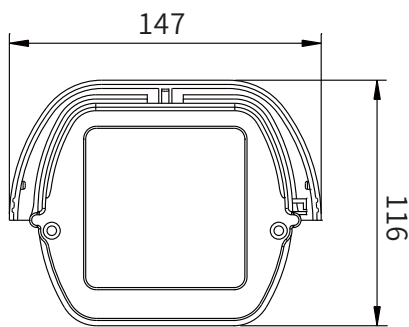

## 商品規格

- 使用者- 最大8個使用者同時線上監看  
使用者權限分級管理
- 維護- 支援網路線上韌體升級
- 輸出入埠- RJ-45網路連接埠, 電源輸入埠DC12V
- 輸入電源- DC12V
- 最大消耗功率- 3.6W(IR OFF)、18W(IR ON)
- 防水防塵等級- IP66
- 重量- 淨重:1235g
- 尺寸- 300X147X116 mm
- 工作溫度- 0°C ~ 45°C

單位: mm

產品規格如有變更，將不另行通知。

Distributed BY