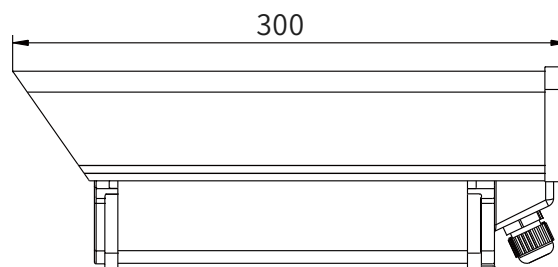

商品規格

- 使用者- 最大8個使用者同時線上監看
  使用者權限分級管理
- 維護- 支援網路線上韌體升級
- 輸出入埠- RJ-45網路連接埠, 電源輸入埠DC12V
- 輸入電源- DC12V
- 最大消耗功率- 3.6W(IR OFF)、18W(IR ON)
- 防水防塵等級- IP66
- 重量- 淨重:1235g
- 尺寸- 300X147X116 mm
- 工作溫度- 0°C ~ 45°C

單位: mm

產品規格如有變更，將不另行通知。

Distributed BY