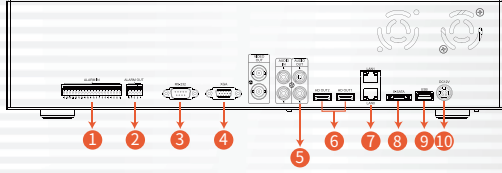

16CH NVR

網路影像錄影系統

網路監控產品類

VIT-NK700

NEW 2021 JUN. V0.2

- 採用 TI 高階 NVR 專用 SoC CPU 處理器，影像處理效率佳
- 支援最高4顆 SATA/SATA II HDD 硬碟，最高可支援至16TB硬碟容量
- 使用新一代H.264壓縮技術,有效節省硬碟空間
- 採用Embedded Linux 系統，有效杜絕病毒及駭客入侵
- 可支援 16CH IP Camera 監控影像，透過 Video Server 亦可相容 CCTV 攝影機監控影像
- 支援HD高畫質輸出，E-SATA 等最新規格
- 支援匯入IPCAM 配置平面圖，提供使用者自行定義編輯裝配位置
- USB 移動儲存裝置
- 可同時支援3個使用者以Client端軟體或瀏覽器登入，支援1個使用者以Client端軟體或瀏覽器登入進行檔案回放

VIT-NK700

16CH NVR 網路影像錄影系統

■ 背板

- | | |
|-----------------|----------------------|
| 1. Alarm Input | 6. HD Output x2 port |
| 2. Alarm Output | 7. LAN x2 port |
| 3. RS-232 | 8. E-SATA Output |
| 4. XGA Output | 9. USB 2.0 |
| 5. Audio Output | 10. DC 12V |

■ 抽取式硬碟

■ 飛梭轉盤

■ DISTRIBUTED BY

■ 規格表

系統	CPU 採用TI 高階NVR 專用SoC 作業系統：Linux
儲存設備/介面	內建 SATA 介面x4，相容 SATA/SATAII 硬碟最大單顆容量 4TB 外接 eSATA 介面，可外接 eSATA 介面硬碟櫃 硬碟抽取盒 x1
控制介面	前面板 35 顆操作按鍵、飛梭播放控制鈕 NVR 專用紅外線遙控器 x1 RS-232 x1 - 可搭配簡訊發送機，警報時自動發簡訊通知
影像與其他I/O 介面	螢幕輸出 HD OUT x2(HD OUT1 影像與VGA 共用)、VGA x1(共用 HD OUT1 影像) 可提供雙螢幕輸出 USB 2.0 x2 - 外接滑鼠或USB 碟 Alarm OUT x4 / Alarm IN x16 可外接警報器 耳機(喇叭)聲音輸出孔 x1組 (左右聲道) 乙太網路 x2 - 10/100/1000 (IEEE 802.3 Type 10Base-T、IEEE 802.3u Type 100Base-TX、IEEE 802.3ab Type 1000Base-T)；Auto-MDIX (自動判斷跳線)
網路協定	IPv4、ARP、TCP、UDP、ICMP、SMTP、HTTP、RTP、RTSP、RTCP
影像格式	支援H.264 影像壓縮格式 電子地圖(自製地圖或載入離線地圖)
即時監看/錄影回放	VGA@30 幀/秒模式下最大可達16路即時影像監看 1080P@30 幀/秒模式下可達4路即時影像監看 錄影回放最大可達4路1080P@ 30幀/秒，或16路VGA@ 30幀/秒回放 即時監控畫面支援輪跳顯示 - 單一畫面輪跳、群組輪跳 錄影資料回放 依時間查詢、依事件查詢(IPCam 位移、Alarm I/O觸發告警通知) 回放速度 慢動作/快動作 多種撥放速度、單張格放(正向或逆向) 即時監看、錄影、回放可多工同時進行
事件通報	支援 e-mail、簡訊、手機App 訊息通知 事件通報內容 攝影機 Alarm I/O 觸發、攝影機位移偵測、攝影機斷線、硬碟損壞
錄影模式	持續錄影 排程錄影 警報觸發錄影(含移動偵測錄影)，可以保留事件觸發前3秒後影像 排程警報觸發錄影(含移動偵測錄影)，可以保留事件觸發前3秒後影像 強制錄影 只錄影不即時監看(依使用者權限)
備份管理	備份影像輸出格式：AVI USB 移動儲存裝置
系統管理	提供遠端Client 軟體，可在PC 端設定、即時監控、回放 使用者權限分層管理；可設定成管理者權限或使用者權限，最多10組帳號 支援同時3個使用者以Client端軟體或瀏覽器登入進行即時監看，支援1個使用者以Client 端軟體或瀏覽器登入進行檔案回放系統使用記錄，記錄使用者登入時間、IP、監看的影像 瀏覽器：支援瀏覽器MS IE11
支援設備	可以收容百萬畫素 IP Camera 監控影像 透過Video Server 亦可收容CCTV 攝影機監控影像
電源	12V 8.33A (AC110V-240V 轉DC12V 變壓器)
工作溫度	0-45 °C