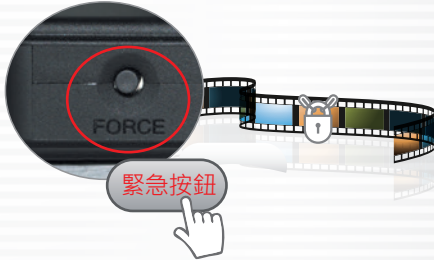

行車影音記錄器

NEW 2015 SEP V1.0

※記憶卡並不隨機提供，請另外購買。

VVG-CBE15A

- H.264 百萬畫素即時錄影。
- CMOS鏡頭可視角約120度。
- 可同步紀錄車外行車狀況與車內聲音資料。
- 影像資料以Micro SD Card儲存。
- 自動循環錄影，插卡通電即開始錄影。
- 手動事件錄影，保存資料不覆寫。
- 內建G-Sensor，保存事件不費心。

行車影音記錄器

WVG-CBE15A

■ 事件錄影保護功能·確保關鍵畫面不被覆蓋

■ 內建重力感測器·碰撞影像自動備份功能·可依路況調整重力感應值

G Sensor 重力感測

■ 規格表

項目	規格
影像感測器	百萬畫素CMOS Sensor
鏡頭視野角度	可視角約120度
錄影張數	NTSC 30張/ PAL 25張
主機電壓電流	使用DC5V±5% / 1A變壓器 啟動電壓需4.6V以上
操作溫度	-10度~ +60度
儲存裝置	建議使用8G Class 10以上 Micro SD 記憶卡· 最高可支援至128GB
錄影方式	送電開機後自動持續錄影·斷電後馬上停止錄影
記錄內容	日期時間·影像·聲音·G-Sensor資料
儲存格式	儲存格式為ts檔·可直接在電腦回放 本機可使用遙控器迴放 或至VACRON官網下載專屬播放器
聲音輸入	內建麥克風
時間設定	內建萬年歷時鐘·可經由本機OSD設定
G-Sensor	內建3軸加速度感測器 (Internal 3D G-Sensor)
配件	4端點3.5吋耳機座轉RCA影像輸出線材 / 紅外線遙控器 / 點菸頭變壓器轉5V / USB介面讀卡機 / 吸盤支架 / 固定支架 / 簡易操作說明書