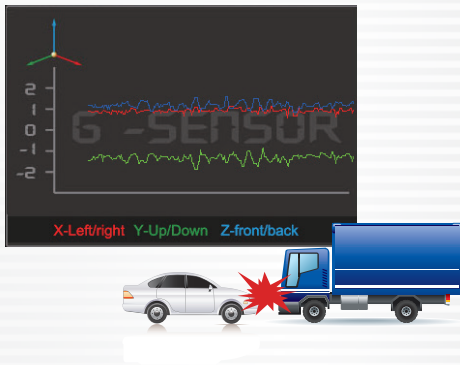

行車影音記錄器

NEW 2015 SEP V1.0

※記憶卡並不隨機提供，請另外購買。

VVG-CBE15A

- H.264 百萬畫素即時錄影。
- CMOS鏡頭可視角約120度。
- 可同步紀錄車外行車狀況與車內聲音資料。
- 影像資料以Micro SD Card儲存。
- 自動循環錄影，插卡通電即開始錄影。
- 手動事件錄影，保存資料不覆寫。
- 內建G-Sensor，保存事件不費心。

行車影音記錄器

WVG-CBE15A

■ 事件錄影保護功能·確保關鍵畫面不被覆蓋

■ 內建重力感測器·碰撞影像自動備份功能·可依路況調整重力感應值

G Sensor 重力感測

■ 規格表

項目	規格
影像感測器	百萬畫素CMOS Sensor
鏡頭視野角度	可視角約120度
錄影張數	NTSC 30張/ PAL 25張
主機電壓電流	使用DC5V±5% / 1A變壓器 啟動電壓需4.6V以上
操作溫度	-10度~ +60度
儲存裝置	建議使用8G Class 10以上 Micro SD 記憶卡· 最高可支援至128GB
錄影方式	送電開機後自動持續錄影·斷電後馬上停止錄影
記錄內容	日期時間·影像·聲音·G-Sensor資料
儲存格式	儲存格式為ts檔·可直接在電腦回放 本機可使用遙控器迴放 或至VACRON官網下載專屬播放器
聲音輸入	內建麥克風
時間設定	內建萬年歷時鐘·可經由本機OSD設定
G-Sensor	內建3軸加速度感測器 (Internal 3D G-Sensor)
配件	4端點3.5吋耳機座轉RCA影像輸出線材 / 紅外線遙控器 / 點菸頭變壓器轉5V / USB介面讀卡機 / 吸盤支架 / 固定支架 / 簡易操作說明書