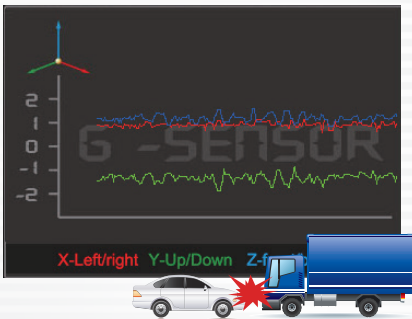

G Sensor 重力感測