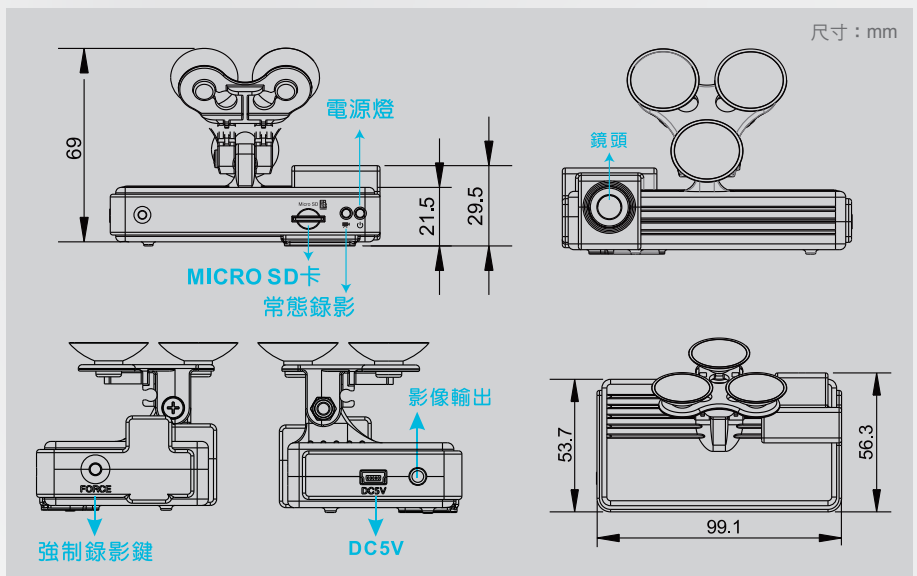

■ 規格表

項目	規格
影像感測器	Sony 1/2.9" CMOS Sensor
錄影解析度	NTSC 1920x1080 (2M) 30張
	PAL 1920x1080 (2M) 25張
鏡頭視野角	廣角130度
主機電壓電流	使用DC5V±5%、1A變壓器
	內建1.5F金電容備用電源
操作溫度	-10度 ~ +60度
儲存裝置	記憶卡建議使用Class 10以上Micro SDHC Card (需使用8G以上)
錄影方式	送電開機後自動持續錄影，斷電後延遲3S後停止錄影
記錄內容	日期時間、影像、聲音、G-Sensor資料、GPS資料
儲存格式	儲存格式為ts檔，可直接在電腦回放或本機可使用遙控器播放
	或至VACRON官網下載專屬播放器
麥克風	內建單聲道麥克風
時間校正	內建萬年曆時鐘調整時間
	GPS機型於GPS訊號定位完成，將自動校正時間
G-Sensor	內建3軸加速度感測器 (Internal 3D G-Sensor)
配備	3.5米mini-USB電源線 / DC12V~24V點菸頭變壓器轉5V
	紅外線遙控器 / USB介面讀卡機 / 吸盤支架 / 固定支架
	4端點3.5吋耳機座轉RCA影像輸出線材 / 簡易操作說明書

備註：1.記憶卡請自行選購
2.產品規格如有變更，恕不另行通知