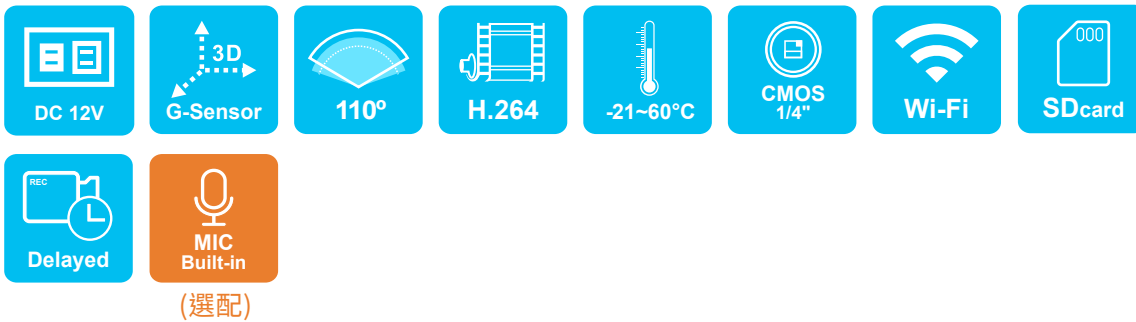

VVG-MDE56C

高清 2CH 行車記錄器

- › 微型車用錄影系統，具2路影像輸入，裝配抬頭顯示器，可搭載麥克風同時錄音錄影
- › H.264影像壓縮畫面不失真，支援高清錄影解析度
- › 車充電源，低耗電散熱佳，無內建鋰電池，不懼怕高溫，無爆裂疑慮
- › 引擎啟動，自動開機循環錄影；引擎熄火，自動存檔關機
- › 內建金電容，熄火自動延遲錄影，確保資料回寫於記憶卡
- › 具WiFi 功能，可透過下載APP，在蘋果或安卓行動裝置即時預覽、迴放檔案、備份檔案

| 主機規格

顯示模式-	雙畫面
單工模式-	錄影/放影
解析度-	2CH 高清
備份/錄影功能-	SD
提示燈(主機)-	REC
斷訊檢知-	是
SD 卡-	是
G-SENSOR-	是
WIFI-	有, APP 連線
系統監視-	停、復電自動回復錄影模式
內建金電容-	是
電源規格-	輸入電壓DC 12V
操作溫度-	-21 度~60 度

| 簡易型顯示器(選配)

提示燈-	2LED (WIFI、REC)
斷訊檢知-	是
麥克風-	聲音輸入
防水防塵等級-	IP66

產品規格如有變更,恕不另行通知。

Distributed BY

| 攝影機規格

電源- 輸入電壓 DC5V \pm 10%;

耗電流約 100mA

影像解析度- 高清畫質(Hi-Res)

影像元件- 1/4" CMOS 影像元件

鏡頭視角- 水平約 110 度

溫度範圍- 工作溫度:-20 度~60 度

(可自然散熱的非密閉空間)

保存溫度:-40 度~85 度

輸出端子- 寶馬接頭

防塵防水- IP67

尺寸- \varnothing 21mm \times 23.5mm

產品規格如有變更，恕不另行通知。

Distributed BY