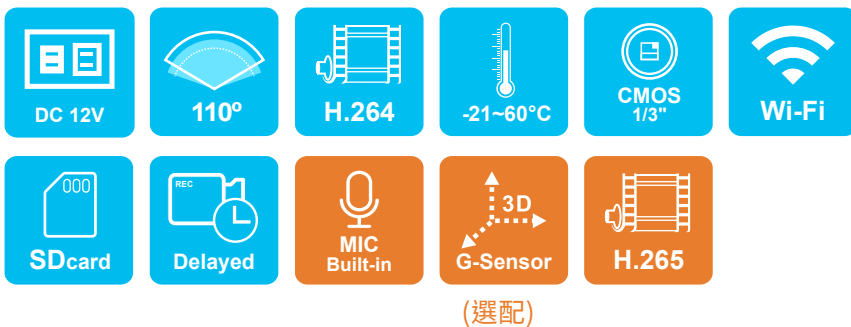

VVN-MDE69

高清 2CH 行車記錄器

- › 微型車用錄影系統，具2路1080高清影像輸入，主機內具燈號顯示，也可搭載麥克風同時錄音錄影。
- › H.264影像壓縮畫面不失真，支援高清錄影解析度，可升級H.265壓縮儲存時間更久。
- › 車充電源，低耗電散熱佳，無內建鋰電池，不懼怕高溫，無爆裂疑慮。
- › 引擎啟動，自動開機循環錄影；引擎熄火，自動存檔關機。
- › 內建金電容，熄火自動延遲錄影，確保資料回寫於記憶卡。
- › 具WiFi 功能，可透過下載APP，在蘋果或安卓行動裝置即時預覽、迴放檔案、備份檔案。
- › 台灣聯詠最新款壓縮引擎，耐溫更佳、穩定性更好，影像最清晰。
- › 嵌入式系統，類專用行車視野輔助系統，長時間錄影斷電，保存良好紀錄。
- › 最新式錄檔架構，完整紀錄影像資料，減少秒斷紀錄、減少記憶卡損壞疑慮。
- › 適配各款式記憶卡，搭配Smart Function SD Card，可顯示記憶卡信賴度。

主機規格

錄影張數-	2CH 1080P@30FPS
顯示模式-	雙畫面
單工模式-	錄影/放影
解析度-	顯示:1920X1080 錄影:1920X1080
備份/錄影功能-	SD ; 支援Vacron Smart
提示燈(主機)-	REC、WiFi
斷訊檢知-	是
SD 卡-	是
G-SENSOR-	是(選配)
WIFI-	有,APP 連線
系統監視-	停、復電自動回復錄影模式
內建金電容-	是
電源規格-	輸入電壓DC 12V
操作溫度-	-21 度~60 度

簡易型收音器(選配)

麥克風-	聲音輸入
提示燈-	2LED (WIFI、REC)
斷訊檢知-	是
防水防塵等級-	IP66

產品規格如有變更，恕不另行通知。

Distributed BY

攝影機規格

- 電源- 輸入電壓 DC5V \pm 10%；
耗電流約 100mA
- 影像解析度- 1920(H)X1080(V)
- 影像元件- 1/3" CMOS 影像元件
- 鏡頭視角- 水平: 110° \pm 3
垂直: 65° \pm 3
對角: 150° \pm 3
- 溫度範圍- 工作溫度:-20°~60°
(可自然散熱的非密閉空間)
保存溫度:-40°~85°
- 輸出端子- 寶馬接頭
- 防塵防水- IP67
- 尺寸- \varnothing 25mm \times 38mm