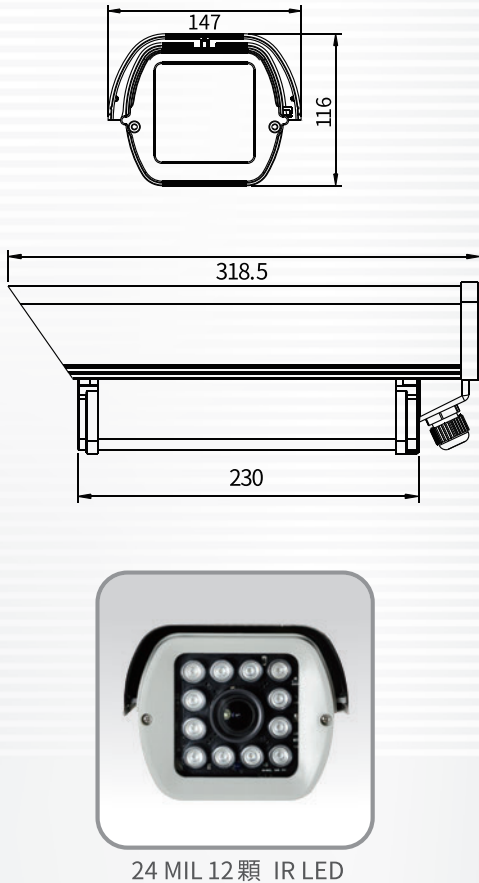

ONVIF 200 萬像素紅外線

戶外型網路攝影機

NEW 2018 MAY V2.1

網路監控產品類

VIG-US730A

VIG-US730AV

- Sony Exmor 1/2.9" CMOS感光元件, 影像品質極佳。
- 即時H.264/H.265+/MJPEG多模引擎壓縮技術(Dual Codec)。
- 影像解析度可達 1920 x 1080。
- 內建 12 顆紅外線LED, 加強夜間監控
- 多碼流、多種壓縮格式支援, 可彈性運用。
- 支援ONVIF國際標準, 相容性及整合性最佳。
- 內建硬體偵錯機制, 穩定度最佳。

VIG-US730A/ VIG-US730AV

200萬像素紅外線 戶外型網路攝影機

外觀尺寸圖 單位:mm

24 MIL 12 顆 IR LED

規格表

型號	VIG-US730A	VIG-US730AV
系統	Flash:16MB RAM :256MB	
感光元件	SONY 2M Exmor CMOS 感光元件1/2.9吋	
鏡頭	Megapixel CS mount	Varifocal 2.8~12mm
濾光片	內建可移動的紅外線濾光片切換器, 適合日間及夜間功能	
低照度	0 Lux(紅外線燈啟動)	
紅外線燈	12顆紅外線燈LED	
投射距離	30M	
影像	H.264/H.265+: 1920x1080 at 30 fps	
	H.264/H.265+: 1280x720 at 30 fps	
	H.264/H.265+: 640x480 at 30 fps	
	H.264、H.265+、JPEG 多模引擎壓縮技術(Dual Codec) 可同時傳送多模影像串流	
影像調整	可調整影像尺寸、品質與傳輸速度	
	可於影像顯示時間、日期或自訂文字, 並且可設定顯示位置	
	可調整亮度、對比、飽合度及銳利度	
	具備AGC、AWB、AES、BLC、WDR等功能	
網路	介面	10/100 Mbps 乙太網路, RJ-45
	協定	IPv4, TCP/IP, DHCP, HTTP, RTSP, SNTP, DNS
	瀏覽器	Microsoft Internet Explorer 6.0 以上
警報與事件通知	畫面異動偵測模式 透過E-mail通知或上傳檔案至FTP	
智慧型影像監控(IVS)	電子圍籬(選配)/停留物偵測(選配)	
使用者	最大8個使用者同時線上監看 使用者權限分級管理	
維護	支援網路線上韌體升級	
輸出入埠	RJ-45網路連接埠, 電源輸入埠DC12V	
防水防塵等級	IP66	
輸入電源	DC12V	
最大消耗功率	3.6W(IR OFF),9.6W(IR ON)	
重量	淨重:1235g	
尺寸	315.5 x 147x 116 mm	
工作溫度	0°C ~ 45°C	
選配功能	SD卡錄影/BNC(Video out)/RCA(Aideo in or out)/ 警報輸出入埠(2in,1out)/Reset按鍵 (可洽業務提出選配功能需求)	