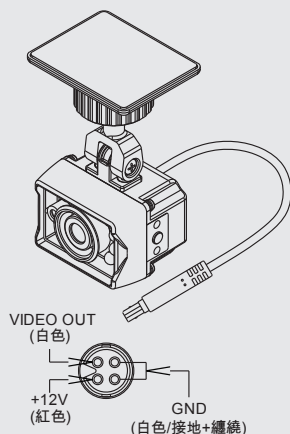

720P / 960H 防水型車用紅外線攝影機

AVM-H252B / AVM-H252A

尺寸圖 單位:mm

寶馬頭

規格表

型號	AVM-H252B	AVM-H252A
系統	NTSC \ PAL	
影像元件	1/4 吋影像元件	
影像總圖素	1280X720	960X480
有效圖素	約百萬畫素	約46萬畫素
解析度	720P	960H
同步系統	內同步	
掃描系統	逐行掃描	
最低照度	0.1 lux(4300mV/Lux-sec)	
信噪比	最大 37 dB	
自動增益控制	啟動	
鏡射功能	選配 · AVM-H252B-BV	選配 · AVM-H252A-BV
白平衡	自動	
電子快門	Auto: 1/60NTSC(1/50 PAL)秒 TO 1/100,000秒	
視頻輸出	1 Vp-p標準視頻信號輸出, 75 Ohms	
輸入電壓	DC 12.0V	
消耗電流	80 mA (IR OFF) / 150mA (IR ON)	
鏡頭規格	2.6mm	
鏡頭可視角度	H: 90° V:80°	
工作環境	- 10° C ~ + 60°C	
外觀尺寸	57.6 × 52.4 × 55.5 mm	
LED燈數	6PCS	
紅外線投射距離	3M	
紅外線波長	850 nm	
防水等級 IP	IP68	

★產品規格如有變更·恕不另行通知~

圖片僅供參考·請依照車況安裝於最適位置