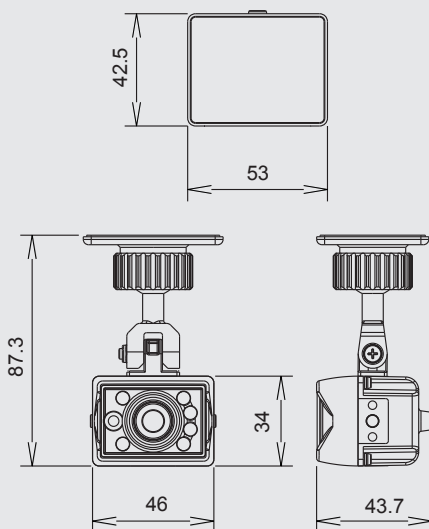

H90°

IP 68

MIRROR  
OPTIONAL

## AVM-H252B / AVM-H252A

尺寸圖 單位:mm

寶馬頭

規格表

型號	AVM-H252B	AVM-H252A
系統	NTSC \ PAL	
影像元件	1/4 吋影像元件	
影像總圖素	1280X720	960X480
有效圖素	約百萬畫素	約46萬畫素
解析度	720P	960H
同步系統	內同步	
掃描系統	逐行掃描	
最低照度	0.1 lux(4300mV/Lux-sec)	
信噪比	最大 37 dB	
自動增益控制	啟動	
鏡射功能	選配 · AVM-H252B-BV	選配 · AVM-H252A-BV
白平衡	自動	
電子快門	Auto: 1/60NTSC(1/50 PAL)秒 TO 1/100,000秒	
視頻輸出	1 Vp-p標準視頻信號輸出, 75 Ohms	
輸入電壓	DC 12.0V	
消耗電流	80 mA (IR OFF) / 150mA (IR ON)	
鏡頭規格	2.6mm	
鏡頭可視角度	H: 90° V:80°	
工作環境	- 10° C ~ + 60°C	
外觀尺寸	57.6 × 52.4 × 55.5 mm	
LED燈數	6PCS	
紅外線投射距離	3M	
紅外線波長	850 nm	
防水等級 IP	IP68	