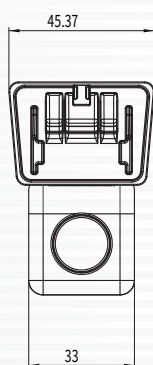

### VVG-CBE57

- 車用攝影機，攝影水平角度約為110°，搭載麥克風同時錄音錄影。
- H.264 影像壓縮畫面不失真，支援Micro SD card 64GB，Full HD 錄影解析度。
- 車充電源，低耗電散熱佳，無內建鋰電池，不懼怕高溫，無爆裂疑慮。
- 引擎啟動，自動開機循環錄影；引擎熄火，自動存檔關機。
- 內建 WiFi 功能，可透過下載 APP，在蘋果或安卓行動裝置即時預覽、迴放檔案、備份檔案。
- 台灣製造，主機一年保固。

### ■ 外觀尺寸 單位: mm

■ DISTRIBUTED BY