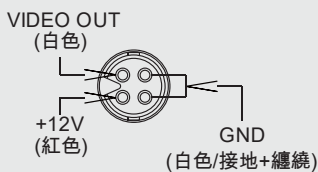

6 LEDs

3 M

H90°

IP 68

MIRROR
OPTIONAL

AVM-S231C-5V

- 高畫質1080P 200萬影像畫素攝影機，
搭配1080P主機系統，較傳統CCD鏡頭解析度
大幅提升
- 採用6pcs 紅外線LED燈，夜間補光增加行車安全性
- 適合大貨車、巴士，倒車顯影或用於車側監看
- IP68防水係數，適合安裝於車身任何位置
- 正像、鏡像倒車可切換 (選配)

高畫質 1080P 防水型車用紅外線攝影機

AVM-S231C-5V

尺寸圖 單位:mm

規格表

型號	AVM-S231C-5V
系統	NTSC \ PAL
影像元件	1/2.9" SONY CMOS Sensor
影像總圖素	1928(H)×1088(V)
有效圖素	200萬像數
解析度	1080P
同步系統	內同步
掃描系統	2:1 交織掃描
最低照度	0.1 LUX
信噪比	最大 50 dB
自動增益控制	啟動
鏡射功能	有BV功能選配
白平衡	自動
電子快門	Auto: 1/30NTSC(1/25 PAL)秒 TO 1/50,000秒
視頻輸出	1 Vp-p標準視頻信號輸出, 75 Ohms
輸入電壓	DC 5.0V
消耗電流	120 mA (IR OFF) / 240mA (IR ON)
鏡頭規格	2.8mm
鏡頭可視角度	90°
工作環境	- 10° C ~ + 60°C
外觀尺寸	57.6 × 52.4. × 55.5 mm
LED燈數	6PCS
紅外線投射距離	3M
紅外線波長	850 nm
防水等級 IP	IP68