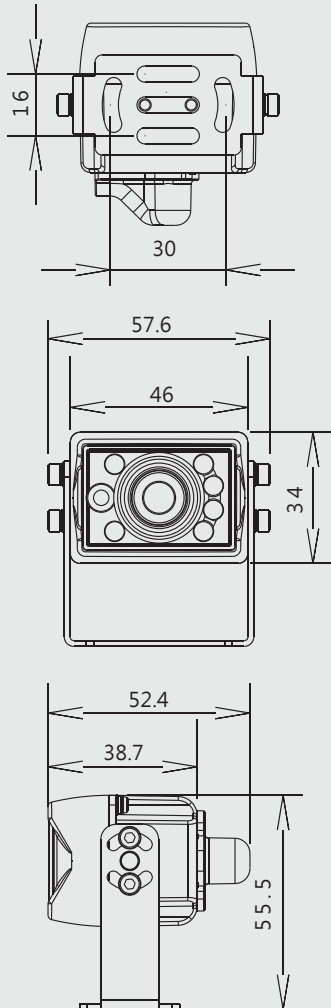

6 LEDs

3 M

H90°

IP 68

MIRROR
OPTIONAL

AVM-S231C-5V

- 高畫質1080P 200萬影像畫素攝影機，
搭配1080P主機系統，較傳統CCD鏡頭解析度
大幅提升
- 採用6pcs 紅外線LED燈，夜間補光增加行車安全性
- 適合大貨車、巴士，倒車顯影或用於車側監看
- IP68防水係數，適合安裝於車身任何位置
- 正像、鏡像倒車可切換 (選配)

高畫質 1080P 防水型車用紅外線攝影機

AVM-S231C-5V

尺寸圖 單位:mm

規格表

型號	AVM-S231C-5V
系統	NTSC \ PAL
影像元件	1/2.9" SONY CMOS Sensor
影像總圖素	1928(H)×1088(V)
有效圖素	200萬像數
解析度	1080P
同步系統	內同步
掃描系統	2:1 交織掃描
最低照度	0.1 LUX
信噪比	最大 50 dB
自動增益控制	啟動
鏡射功能	有BV功能選配
白平衡	自動
電子快門	Auto: 1/30NTSC(1/25 PAL)秒 TO 1/50,000秒
視頻輸出	1 Vp-p標準視頻信號輸出, 75 Ohms
輸入電壓	DC 5.0V
消耗電流	120 mA (IR OFF) / 240mA (IR ON)
鏡頭規格	2.8mm
鏡頭可視角度	90°
工作環境	- 10° C ~ + 60°C
外觀尺寸	57.6 × 52.4. × 55.5 mm
LED燈數	6PCS
紅外線投射距離	3M
紅外線波長	850 nm
防水等級 IP	IP68

★產品規格如有變更，恕不另行通知~

車用攝影機安裝示意圖

圖片僅供參考，請依照車況安裝於最適位置