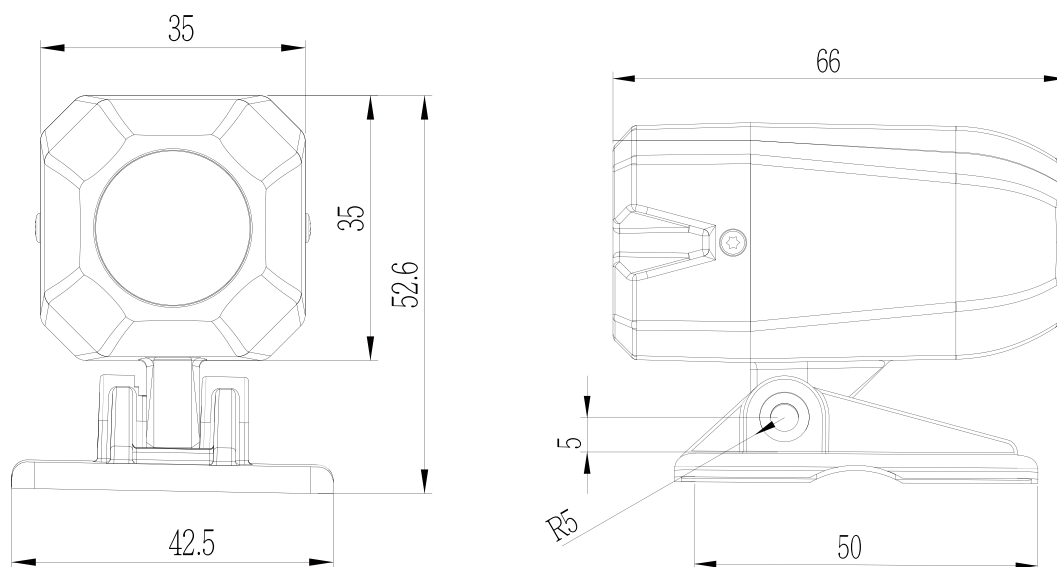

鏡頭- Board Lens 3.3mm F1.8

可視角度- 110° (Horizontal)/140° (Diagonal)/80° (vertical)

WLAN Wi-Fi (選配)- IEEE802.11b/g/n, Wi-Fi compliant

WPA,WPA-PSK,WPA2,WPA2-PAK,WEP

64bit&128bit, IEEE802.11x,IEEE802.11i

G-Sensor- 內建6軸感應器 (3D accelerometer and 3D gyroscope)

## 外觀說明

單位:mm

產品規格如有變更，恕不另行通知。

Distributed BY