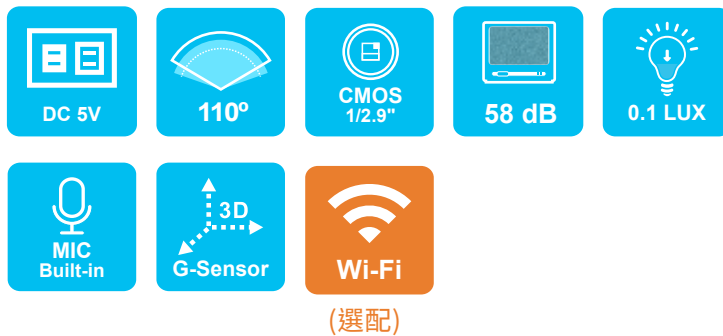

# VVG-CBE59

1080P

IP67

## 全方位多用攝影機

- › 車用攝影機，攝影水平角度約為110°，搭載麥克風同時錄音錄影。
- › H.264 影像壓縮畫面不失真，內建EMMC 32G 錄影空間，Full HD 錄影解析度。
- › 車充電源，低耗電散熱佳，無內建鋰電池，不懼怕高溫，無爆裂疑慮。
- › 引擎啟動，自動開機循環錄影；引擎熄火，自動存檔關機。
- › 內建 WiFi 功能，可透過下載 APP，在蘋果或安卓行動裝置即時預覽、迴放檔案、備份檔案。
- › 台灣製造，主機一年保固。
- › 本產品不相容sandisk 系列記憶卡。